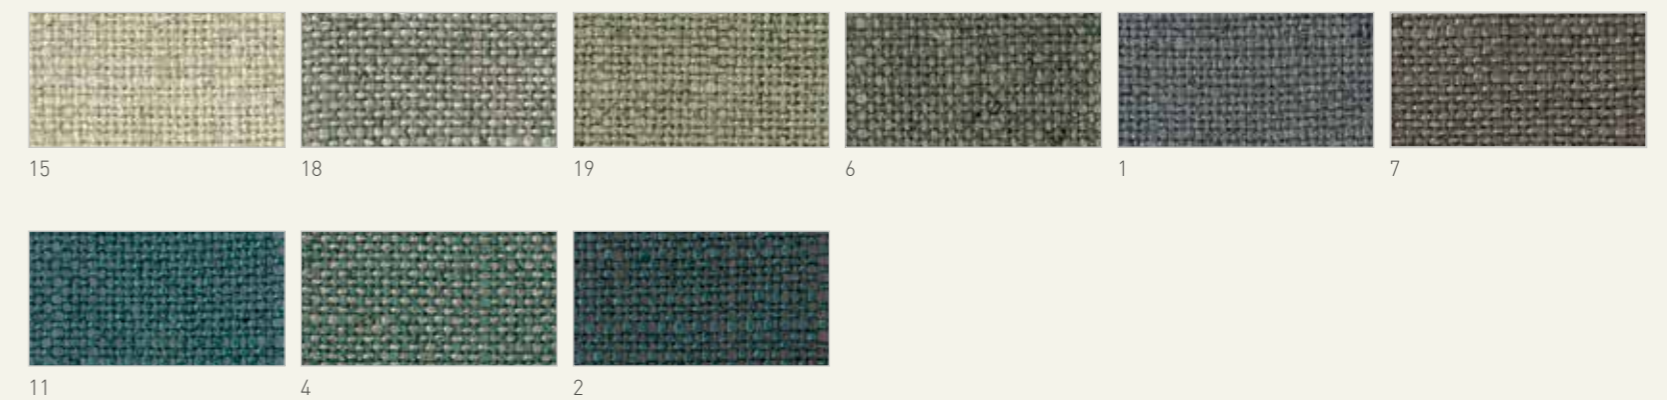

The Great **BEDS**
COLLECTION

WWW.FIMES.COM

NOBILITATO MATERICO | MELAMINE

ESSENZA LEGNO | VENEER

LACCATI OPACO/LUCIDO | MATT/GLOSSY LACQUERED

TESSUTI | FABRIC
D - CAT. A

TESSUTI | FABRIC
D - CAT. B

TESSUTI | FABRIC
L - CAT. B

TESSUTI | FABRIC
R - CAT. D

01 Avorio 03 Sabbia 07 Segale 11 Carruba 29 Visone 19 Antracite

27 Ebano 32 Avio 32 Ametista

TESSUTI | FABRIC
O - CAT. D

02 05 07 03

TESSUTI | FABRIC
TL - CAT. D

443001 443041

TESSUTI | FABRIC
K - CAT. D

244 248 273 388 384 184

884 888 933 937

ECOPELLE | ECOLEATHER

1 2 3 4 6 7

8 10 24 25 26 17

PELLE | LEATHER

Neve Latte Lino Oasi Camoscio Melanzana

Marmotta Bruno Oceano Beola Bulgaro o Granato Nero

PELLE EXTRA ANILINA | EXTRA ANILINE LEATHER

4209 Perla 4207 Pomice 4205 Creta 4203 Seppia 4202 Bruno 4201 Nero

PELLE EXTRA NABUK | EXTRA LEATHER NABUK

White Tuber Powder Taupè Smog Deer