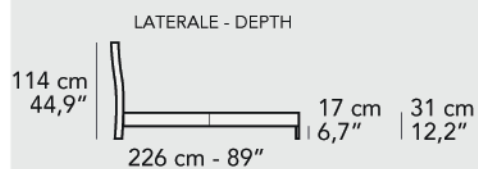

Matching footstool: n°35 - n°40.

BLOOM

VERSIONE BASE APERTA - VERSION OPEN BASE

LETTO KING SIZE
MATERASSO 193x203 cm
BED KING SIZE
MATTRESS 76"x80"

206 cm - 81,1"

LETTO QUEEN SIZE
MATERASSO 153x203 cm
BED QUEEN SIZE
MATTRESS 60"x80"

166 cm - 65,3"

LETTO MATRIMONIALE
MATERASSO 180x200 cm
DOUBLE BED
MATTRESS 70,9"x78,7"

193 cm - 76"

LETTO MATRIMONIALE
MATERASSO 160x200 cm
DOUBLE BED
MATTRESS 63"x78,7"

173 cm - 68,1"