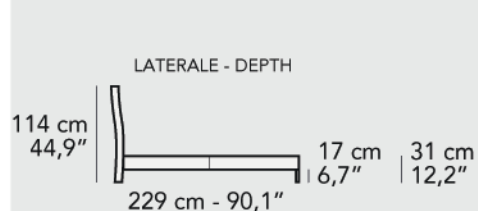

Matching footstool: n°35 - n°40.

BLOOM

VERSIONE BASE APERTA - VERSION OPEN BASE

LETTO KING SIZE
MATERASSO 193x203 cm
BED KING SIZE
MATTRESS 76"x80"

206 cm - 81,1"

LETTO QUEEN SIZE
MATERASSO 153x203 cm
BED QUEEN SIZE
MATTRESS 60"x80"

166 cm - 65,3"

LETTO MATRIMONIALE
MATERASSO 180x200 cm
DOUBLE BED
MATTRESS 70,9"x78,7"

193 cm - 76"

LETTO MATRIMONIALE
MATERASSO 160x200 cm
DOUBLE BED
MATTRESS 63"x78,7"

173 cm - 68,1"