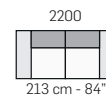

FRONTALE  
FRONT

LATERALE  
DEPTH

A

tutti gli elementi del gruppo A hanno lo stesso modulo di seduta - all items in group A have the same seat width

B

tutti gli elementi del gruppo B hanno lo stesso modulo di seduta - all items in group B have the same seat width

C

tutti gli elementi del gruppo C hanno lo stesso modulo di seduta - all items in group C have the same seat width

COMPOSIZIONI CONSIGLIATE - SOME SUGGESTED CONFIGURATIONS FOR YOUR SHOWROOM

Cod.: 3202 + 5201