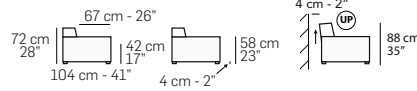

FRONTALE  
FRONT

LATERALE  
DEPTH

A

tutti gli elementi del gruppo A hanno lo stesso modulo di seduta - all items in group A have the same seat width

B

tutti gli elementi del gruppo B hanno lo stesso modulo di seduta - all items in group B have the same seat width

C

tutti gli elementi del gruppo C hanno lo stesso modulo di seduta - all items in group C have the same seat width

COMPOSIZIONI CONSIGLIATE - SOME SUGGESTED CONFIGURATIONS FOR YOUR SHOWROOM

Cod.: 3202 + 5201