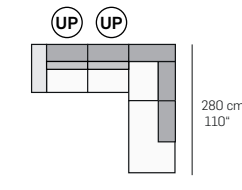

FRONTALE  
FRONT

LATERALE  
DEPTH

A

tutti gli elementi del gruppo A hanno lo stesso modulo di seduta - all items in group A have the same seat width

B

tutti gli elementi del gruppo B hanno lo stesso modulo di seduta - all items in group B have the same seat width

C

tutti gli elementi del gruppo C hanno lo stesso modulo di seduta - all items in group C have the same seat width

COMPOSIZIONI CONSIGLIATE - SOME SUGGESTED CONFIGURATIONS FOR YOUR SHOWROOM

Cod.: 3202 + 5201

Cod.: 3202 + 4051 + 1601

Cod.: 1852 + 1853 + 4051 + 1601

Cod.: 1852 + 1853 + 5201

Legenda / Legend

- Spalliera / Back Cushions
- Poggiareni / Kidneyrest
- Bracciolo / Armrest
- Seduta / Seat Cushions
- Spalliera Reclinabile / Reclining Backrest

Scala 1:150  
Ratio 1 to 150