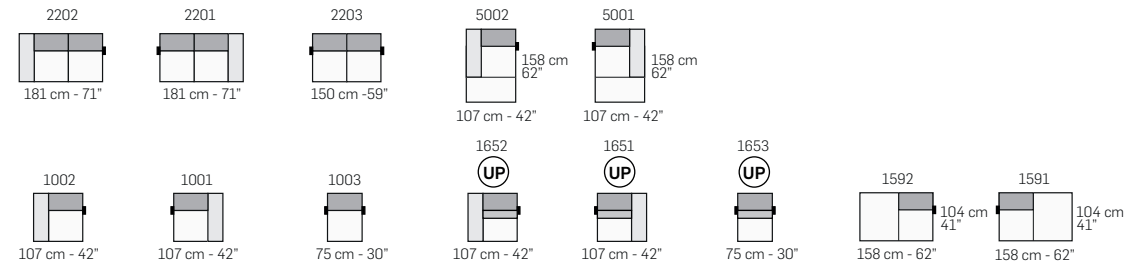

FRONTALE  
FRONT

LATERALE  
DEPTH

A

tutti gli elementi del gruppo A hanno lo stesso modulo di seduta - all items in group A have the same seat width

B

tutti gli elementi del gruppo B hanno lo stesso modulo di seduta - all items in group B have the same seat width

C

tutti gli elementi del gruppo C hanno lo stesso modulo di seduta - all items in group C have the same seat width

COMPOSIZIONI CONSIGLIATE - SOME SUGGESTED CONFIGURATIONS FOR YOUR SHOWROOM

Cod.: 3202 + 5201

Scala 1:150  
Ratio 1 to 150