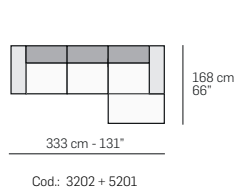

FRONTALE  
FRONT

LATERALE  
DEPTH

A

tutti gli elementi del gruppo A hanno lo stesso modulo di seduta - all items in group A have the same seat width

B

tutti gli elementi del gruppo B hanno lo stesso modulo di seduta - all items in group B have the same seat width

C

tutti gli elementi del gruppo C hanno lo stesso modulo di seduta - all items in group C have the same seat width

COMPOSIZIONI CONSIGLIATE - SOME SUGGESTED CONFIGURATIONS FOR YOUR SHOWROOM

Cod.: 3202 + 5201

Scala 1:150  
Ratio 1 to 150