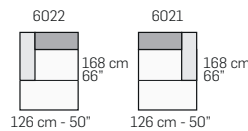

FRONTALE  
FRONT

LATERALE  
DEPTH

A

tutti gli elementi del gruppo A hanno lo stesso modulo di seduta - all items in group A have the same seat width

B

tutti gli elementi del gruppo B hanno lo stesso modulo di seduta - all items in group B have the same seat width

C

tutti gli elementi del gruppo C hanno lo stesso modulo di seduta - all items in group C have the same seat width

COMPOSIZIONI CONSIGLIATE - SOME SUGGESTED CONFIGURATIONS FOR YOUR SHOWROOM

Cod.: 3202 + 5201

Scala 1:150  
Ratio 1 to 150