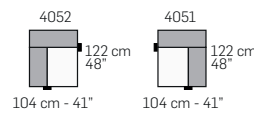

FRONTALE  
FRONT

LATERALE  
DEPTH

A

tutti gli elementi del gruppo A hanno lo stesso modulo di seduta - all items in group A have the same seat width

B

tutti gli elementi del gruppo B hanno lo stesso modulo di seduta - all items in group B have the same seat width

C

tutti gli elementi del gruppo C hanno lo stesso modulo di seduta - all items in group C have the same seat width

COMPOSIZIONI CONSIGLIATE - SOME SUGGESTED CONFIGURATIONS FOR YOUR SHOWROOM

Cod.: 3202 + 5201