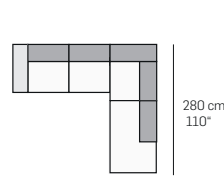

FRONTALE  
FRONT

LATERALE  
DEPTH

A

tutti gli elementi del gruppo A hanno lo stesso modulo di seduta - all items in group A have the same seat width

B

tutti gli elementi del gruppo B hanno lo stesso modulo di seduta - all items in group B have the same seat width

C

tutti gli elementi del gruppo C hanno lo stesso modulo di seduta - all items in group C have the same seat width

COMPOSIZIONI CONSIGLIATE - SOME SUGGESTED CONFIGURATIONS FOR YOUR SHOWROOM

Cod.: 3202 + 5201

Scala 1:150  
Ratio 1 to 150