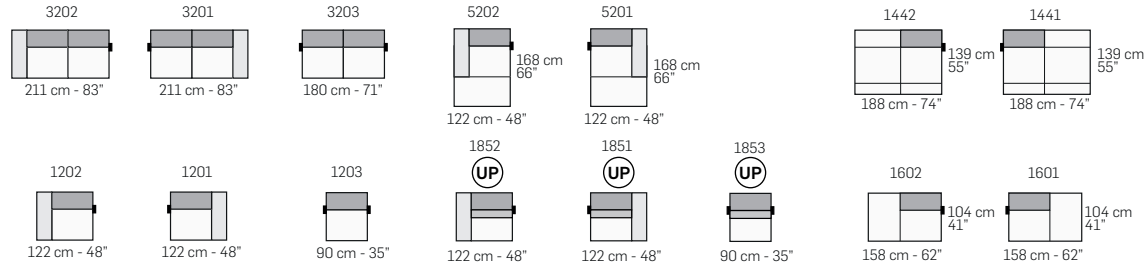

FRONTALE  
FRONT

LATERALE  
DEPTH

A

tutti gli elementi del gruppo A hanno lo stesso modulo di seduta - all items in group A have the same seat width

B

tutti gli elementi del gruppo B hanno lo stesso modulo di seduta - all items in group B have the same seat width

C

tutti gli elementi del gruppo C hanno lo stesso modulo di seduta - all items in group C have the same seat width

COMPOSIZIONI CONSIGLIATE - SOME SUGGESTED CONFIGURATIONS FOR YOUR SHOWROOM

Cod.: 3202 + 5201

Scala 1:150  
Ratio 1 to 150