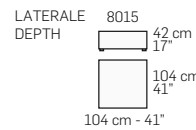

FRONTALE  
FRONT

LATERALE  
DEPTH

A

tutti gli elementi del gruppo A hanno lo stesso modulo di seduta - all items in group A have the same seat width

B

tutti gli elementi del gruppo B hanno lo stesso modulo di seduta - all items in group B have the same seat width

C

tutti gli elementi del gruppo C hanno lo stesso modulo di seduta - all items in group C have the same seat width

COMPOSIZIONI CONSIGLIATE - SOME SUGGESTED CONFIGURATIONS FOR YOUR SHOWROOM

Cod.: 3202 + 5201

Scala 1:150  
Ratio 1 to 150