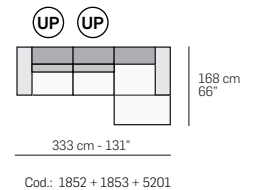

Cod.: 1852 + 1853 + 5201

Legenda / Legend

- Spalliera / Back Cushions
- Poggiareni / Kidneyrest
- Bracciolo / Armrest
- Seduta / Seat Cushions
- Spalliera Reclinabile / Reclining Backrest

Scala 1:150
Ratio 1 to 150