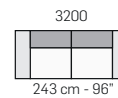

FRONTALE  
FRONT

LATERALE  
DEPTH

A

tutti gli elementi del gruppo A hanno lo stesso modulo di seduta - all items in group A have the same seat width

B

tutti gli elementi del gruppo B hanno lo stesso modulo di seduta - all items in group B have the same seat width

C

tutti gli elementi del gruppo C hanno lo stesso modulo di seduta - all items in group C have the same seat width

COMPOSIZIONI CONSIGLIATE - SOME SUGGESTED CONFIGURATIONS FOR YOUR SHOWROOM

Cod.: 3202 + 5201