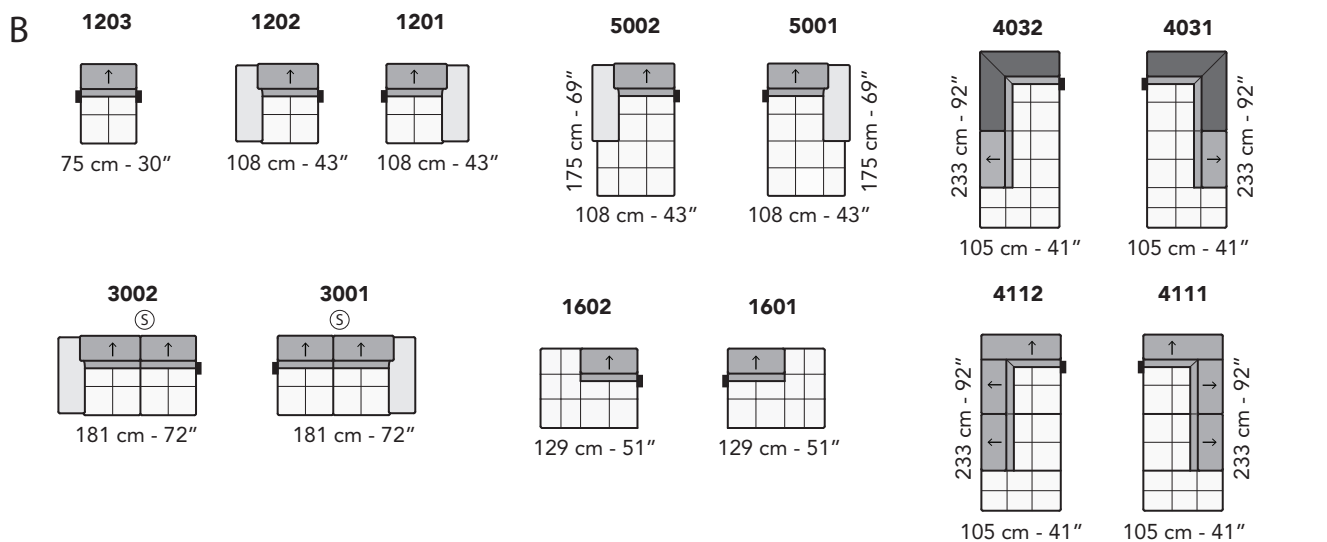

T004 - TIZIANO

FRONTALE
FRONT

LATERALE
DEPTH

tutti gli elementi del gruppo A hanno lo stesso modulo di seduta - all items in group A have the same seat width

tutti gli elementi del gruppo B hanno lo stesso modulo di seduta - all items in group B have the same seat width

tutti gli elementi del gruppo C hanno lo stesso modulo di seduta - all items in group C have the same seat width

8027

LATERALE
DEPTH

Scala 1:100 Ratio 1 to 100

Legenda / Legend

- Spalliera / Back Cushions
- Poggiareni / Kidneyrest
- Bracciolo / Armrest
- Seduta / Seat Cushions
- Poggiatesta regolabile / Adjustable headrest
- Poggiatesta fisso / Fixed headrest
- Aggancio Componibile / Connector
- Sistema Sound / Sound System

COMPOSIZIONI CONSIGLIATE

3202 + 4231

306 cm - 120"

243 cm - 96"

3202 + 4052 + 1631

334 cm - 132"

244 cm - 96"

3202 + 5201

319 cm - 126"

175 cm - 69"