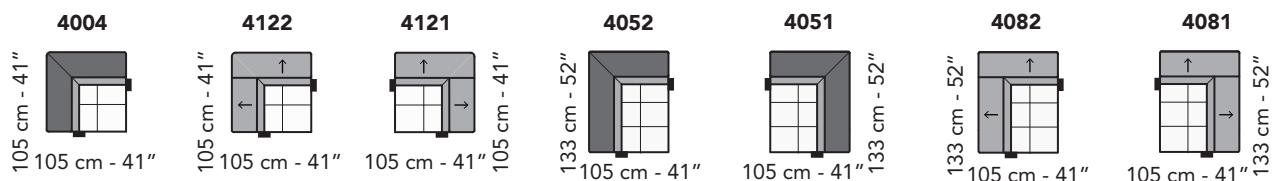

T004 - TIZIANO

FRONTALE
FRONT

LATERALE
DEPTH

tutti gli elementi del gruppo A hanno lo stesso modulo di seduta - all items in group A have the same seat width

tutti gli elementi del gruppo B hanno lo stesso modulo di seduta - all items in group B have the same seat width

tutti gli elementi del gruppo C hanno lo stesso modulo di seduta - all items in group C have the same seat width

8027

LATERALE
DEPTH

Scala 1:100 Ratio 1 to 100

Legenda / Legend

- Spalliera / Back Cushions
- Poggiareni / Kidneyrest
- Bracciolo / Armrest
- Seduta / Seat Cushions
- Poggiatesta regolabile / Adjustable headrest
- Poggiatesta fisso / Fixed headrest
- Aggancio Componibile / Connector
- Sistema Sound / Sound System

COMPOSIZIONI CONSIGLIATE

3202 + 4231

306 cm - 120"

243 cm - 96"

3202 + 4052 + 1631

334 cm - 132"

244 cm - 96"

3202 + 5201

319 cm - 126"

175 cm - 69"