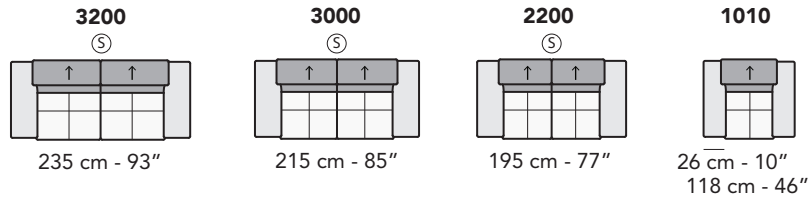

T004 - TIZIANO

FRONTALE
FRONT

LATERALE
DEPTH

tutti gli elementi del gruppo A hanno lo stesso modulo di seduta - all items in group A have the same seat width

tutti gli elementi del gruppo B hanno lo stesso modulo di seduta - all items in group B have the same seat width

tutti gli elementi del gruppo C hanno lo stesso modulo di seduta - all items in group C have the same seat width

8027

LATERALE
DEPTH

Scala 1:100 Ratio 1 to 100

Legenda / Legend

- Spalliera / Back Cushions
- Poggiareni / Kidneyrest
- Bracciolo / Armrest
- Seduta / Seat Cushions
- Poggiatesta regolabile / Adjustable headrest
- Poggiatesta fisso / Fixed headrest
- Aggancio Componibile / Connector
- Sistema Sound / Sound System

COMPOSIZIONI CONSIGLIATE

3202 + 4231

306 cm - 120"

243 cm - 96"

3202 + 4052 + 1631

334 cm - 132"

244 cm - 96"

3202 + 5201

319 cm - 126"

175 cm - 69"