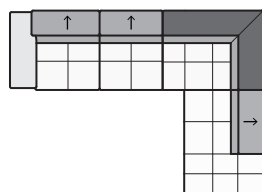

T004 - TIZIANO

FRONTALE
FRONT

LATERALE
DEPTH

tutti gli elementi del gruppo A hanno lo stesso modulo di seduta - all items in group A have the same seat width

tutti gli elementi del gruppo B hanno lo stesso modulo di seduta - all items in group B have the same seat width

tutti gli elementi del gruppo C hanno lo stesso modulo di seduta - all items in group C have the same seat width

8027

LATERALE
DEPTH

Scala 1:100 Ratio 1 to 100

Legenda / Legend

- Spalliera / Back Cushions
- Poggiareni / Kidneyrest
- Bracciolo / Armrest
- Seduta / Seat Cushions
- Poggiatesta regolabile / Adjustable headrest
- Poggiatesta fisso / Fixed headrest
- Aggancio Componibile / Connector
- Sistema Sound / Sound System

COMPOSIZIONI CONSIGLIATE

3202 + 4231

306 cm - 120"

243 cm - 96"

3202 + 4052 + 1631

334 cm - 132"

244 cm - 96"

3202 + 5201