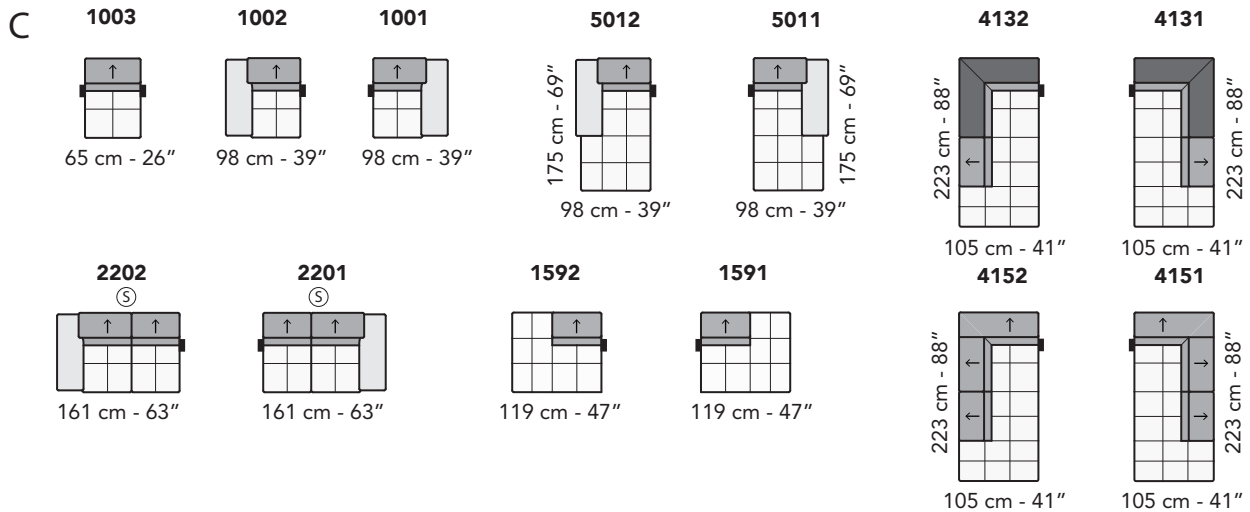

T004 - TIZIANO

FRONTALE
FRONT

LATERALE
DEPTH

tutti gli elementi del gruppo A hanno lo stesso modulo di seduta - all items in group A have the same seat width

tutti gli elementi del gruppo B hanno lo stesso modulo di seduta - all items in group B have the same seat width

tutti gli elementi del gruppo C hanno lo stesso modulo di seduta - all items in group C have the same seat width

8027

LATERALE
DEPTH

Scala 1:100 Ratio 1 to 100

Legenda / Legend

- Spalliera / Back Cushions
- Poggiareni / Kidneyrest
- Bracciolo / Armrest
- Seduta / Seat Cushions
- Poggiatesta regolabile / Adjustable headrest
- Poggiatesta fisso / Fixed headrest
- Aggancio Componibile / Connector
- Sistema Sound / Sound System

COMPOSIZIONI CONSIGLIATE

3202 + 4231

306 cm - 120"

243 cm - 96"

3202 + 4052 + 1631

334 cm - 132"

244 cm - 96"

3202 + 5201

319 cm - 126"

175 cm - 69"