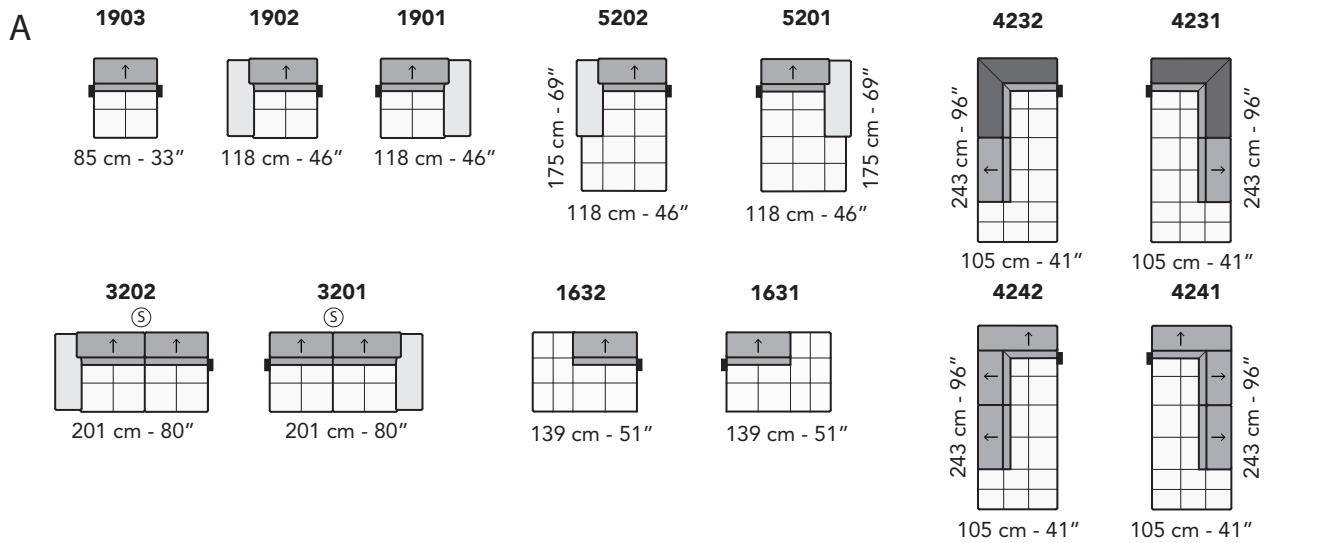

T004 - TIZIANO

FRONTALE
FRONT

LATERALE
DEPTH

tutti gli elementi del gruppo A hanno lo stesso modulo di seduta - all items in group A have the same seat width

tutti gli elementi del gruppo B hanno lo stesso modulo di seduta - all items in group B have the same seat width

tutti gli elementi del gruppo C hanno lo stesso modulo di seduta - all items in group C have the same seat width

8027

LATERALE
DEPTH

Scala 1:100 Ratio 1 to 100

Legenda / Legend

- Spalliera / Back Cushions
- Poggiareni / Kidneyrest
- Bracciolo / Armrest
- Seduta / Seat Cushions
- Poggiatesta regolabile / Adjustable headrest
- Poggiatesta fisso / Fixed headrest
- Aggancio Componibile / Connector
- Sistema Sound / Sound System

COMPOSIZIONI CONSIGLIATE

3202 + 4231

306 cm - 120"

243 cm - 96"

3202 + 4052 + 1631

334 cm - 132"

244 cm - 96"

3202 + 5201

319 cm - 126"

175 cm - 69"