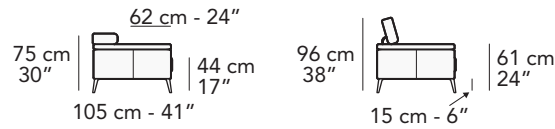

T004 - TIZIANO

FRONTALE
FRONT

LATERALE
DEPTH

tutti gli elementi del gruppo A hanno lo stesso modulo di seduta - all items in group A have the same seat width

tutti gli elementi del gruppo B hanno lo stesso modulo di seduta - all items in group B have the same seat width

tutti gli elementi del gruppo C hanno lo stesso modulo di seduta - all items in group C have the same seat width

8027

LATERALE
DEPTH

Scala 1:100 Ratio 1 to 100

Legenda / Legend

- Spalliera / Back Cushions
- Poggiareni / Kidneyrest
- Bracciolo / Armrest
- Seduta / Seat Cushions
- Poggiatesta regolabile / Adjustable headrest
- Poggiatesta fisso / Fixed headrest
- Aggancio Componibile / Connector
- Sistema Sound / Sound System

COMPOSIZIONI CONSIGLIATE

3202 + 4231

306 cm - 120"

243 cm - 96"

3202 + 4052 + 1631

334 cm - 132"

244 cm - 96"

3202 + 5201

319 cm - 126"

175 cm - 69"