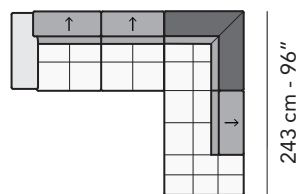

T004 - TIZIANO

FRONTALE
FRONT

LATERALE
DEPTH

tutti gli elementi del gruppo A hanno lo stesso modulo di seduta - all items in group A have the same seat width

tutti gli elementi del gruppo B hanno lo stesso modulo di seduta - all items in group B have the same seat width

tutti gli elementi del gruppo C hanno lo stesso modulo di seduta - all items in group C have the same seat width

8027

LATERALE
DEPTH

Scala 1:100 Ratio 1 to 100

Legenda / Legend

- Spalliera / Back Cushions
- Poggiareni / Kidneyrest
- Bracciolo / Armrest
- Seduta / Seat Cushions
- Poggiatesta regolabile / Adjustable headrest
- Poggiatesta fisso / Fixed headrest
- Aggancio Componibile / Connector
- Sistema Sound / Sound System

COMPOSIZIONI CONSIGLIATE

3202 + 4231

306 cm - 120"

243 cm - 96"

3202 + 4052 + 1631

334 cm - 132"

244 cm - 96"

3202 + 5201

319 cm - 126"

175 cm - 69"