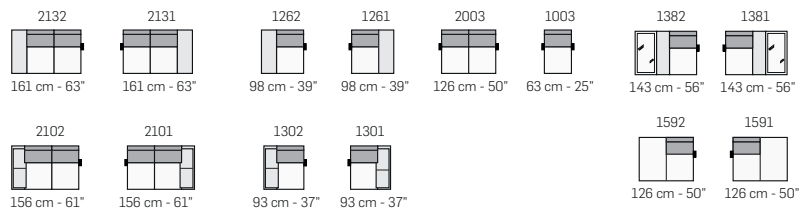

FRONTALE
FRONT

LATERALE
DEPTH

QUADRO
SQUARE

INCLINATO
SLOPED

tutti gli elementi del gruppo A hanno lo stesso modulo di seduta - all items in group A have the same seat width

A

tutti gli elementi del gruppo B hanno lo stesso modulo di seduta - all items in group B have the same seat width

B

LATERALE
DEPTH

Legenda / Legend

- Spalliera / Back Cushions
- Poggiareni / Kidneyrest
- Bracciolo / Armrest
- Seduta / Seat Cushions

Scala 1:150
Ratio 1 to 150