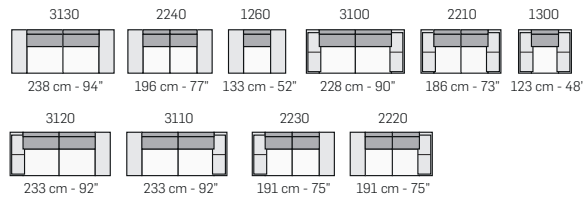

FRONTALE
FRONT

LATERALE
DEPTH

QUADRO
SQUARE

INCLINATO
SLOPED

tutti gli elementi del gruppo A hanno lo stesso modulo di seduta - all items in group A have the same seat width

A

tutti gli elementi del gruppo B hanno lo stesso modulo di seduta - all items in group B have the same seat width

B

LATERALE
DEPTH

Legenda / Legend

- Spalliera / Back Cushions
- Poggiareni / Kidneyrest
- Bracciolo / Armrest
- Seduta / Seat Cushions

Scala 1:150
Ratio 1 to 150