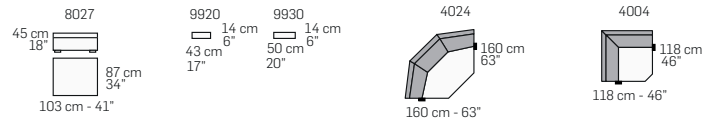

FRONTALE
FRONT

LATERALE
DEPTH

QUADRO
SQUARE

INCLINATO
SLOPED

tutti gli elementi del gruppo A hanno lo stesso modulo di seduta - all items in group A have the same seat width

A

tutti gli elementi del gruppo B hanno lo stesso modulo di seduta - all items in group B have the same seat width

B

LATERALE
DEPTH

Legenda / Legend

- Spalliera / Back Cushions
- Poggiareni / Kidneyrest
- Bracciolo / Armrest
- Seduta / Seat Cushions

Scala 1:150
Ratio 1 to 150