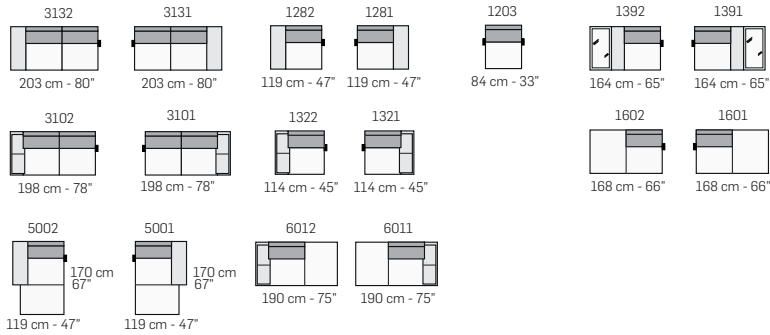

FRONTALE
FRONT

LATERALE
DEPTH

QUADRO
SQUARE

INCLINATO
SLOPED

tutti gli elementi del gruppo A hanno lo stesso modulo di seduta - all items in group A have the same seat width

A

tutti gli elementi del gruppo B hanno lo stesso modulo di seduta - all items in group B have the same seat width

B

LATERALE
DEPTH

Legenda / Legend

- Spalliera / Back Cushions
- Poggiareni / Kidneyrest
- Bracciolo / Armrest
- Seduta / Seat Cushions

Scala 1:150
Ratio 1 to 150