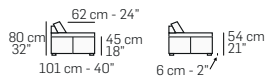

FRONTALE
FRONT

LATERALE
DEPTH

QUADRO
SQUARE

INCLINATO
SLOPED

tutti gli elementi del gruppo A hanno lo stesso modulo di seduta - all items in group A have the same seat width

A

tutti gli elementi del gruppo B hanno lo stesso modulo di seduta - all items in group B have the same seat width

B

LATERALE
DEPTH

Legenda / Legend

- Spalliera / Back Cushions
- Poggiareni / Kidneyrest
- Bracciolo / Armrest
- Seduta / Seat Cushions

Scala 1:150
Ratio 1 to 150