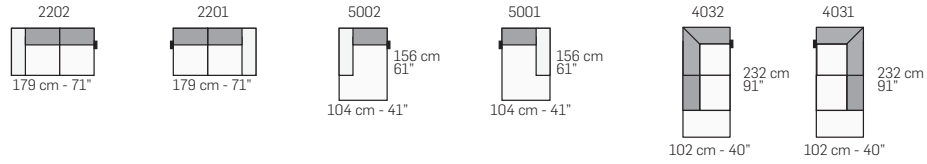

FRONTALE
FRONT

LATERALE
DEPTH

A

tutti gli elementi del gruppo A hanno lo stesso modulo di seduta - all items in group A have the same seat width

B

tutti gli elementi del gruppo B hanno lo stesso modulo di seduta - all items in group B have the same seat width

Scala 1:150
Ratio 1 to 150