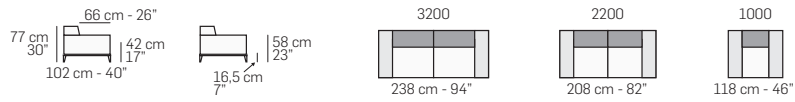

FRONTALE
FRONT

LATERALE
DEPTH

A

tutti gli elementi del gruppo A hanno lo stesso modulo di seduta - all items in group A have the same seat width

B

tutti gli elementi del gruppo B hanno lo stesso modulo di seduta - all items in group B have the same seat width

Scala 1:150
Ratio 1 to 150