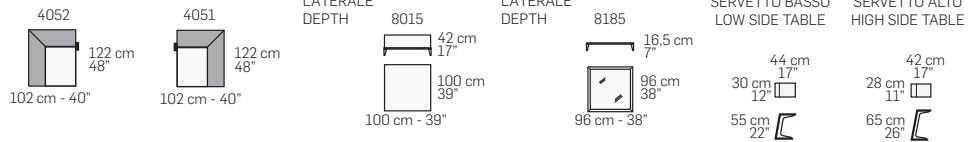

FRONTALE
FRONT

LATERALE
DEPTH

A

tutti gli elementi del gruppo A hanno lo stesso modulo di seduta - all items in group A have the same seat width

B

tutti gli elementi del gruppo B hanno lo stesso modulo di seduta - all items in group B have the same seat width

Scala 1:150
Ratio 1 to 150