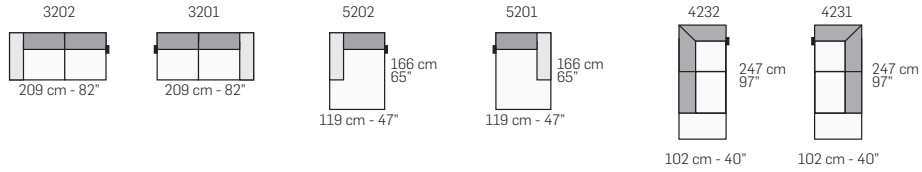

FRONTALE
FRONT

LATERALE
DEPTH

A

tutti gli elementi del gruppo A hanno lo stesso modulo di seduta - all items in group A have the same seat width

B

tutti gli elementi del gruppo B hanno lo stesso modulo di seduta - all items in group B have the same seat width

Scala 1:150
Ratio 1 to 150