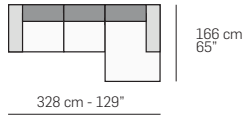

COMPOSIZIONI CONSIGLIATE - SOME SUGGESTED CONFIGURATIONS FOR YOUR SHOWROOM

Cod.: 3202 + 5201