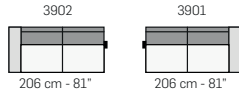

FRONTALE  
FRONT

LATERALE  
DEPTH

A

tutti gli elementi del gruppo A hanno lo stesso modulo di seduta - all items in group A have the same seat width

B

tutti gli elementi del gruppo B hanno lo stesso modulo di seduta - all items in group B have the same seat width

C

tutti gli elementi del gruppo C hanno lo stesso modulo di seduta - all items in group C have the same seat width

LATERALE  
DEPTH

Legenda / Legend

- Spalliera / Back Cushions
- Poggiareni / Kidneyrest
- Bracciolo / Armrest
- Seduta / Seat Cushions