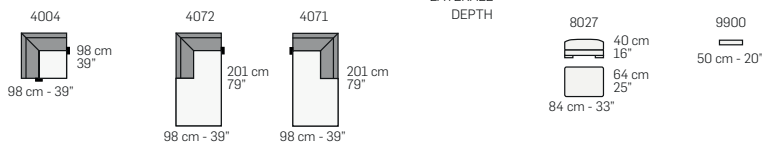

FRONTALE  
FRONT

LATERALE  
DEPTH

A

tutti gli elementi del gruppo A hanno lo stesso modulo di seduta - all items in group A have the same seat width

B

tutti gli elementi del gruppo B hanno lo stesso modulo di seduta - all items in group B have the same seat width

C

tutti gli elementi del gruppo C hanno lo stesso modulo di seduta - all items in group C have the same seat width

LATERALE  
DEPTH

Legenda / Legend

- Spalliera / Back Cushions
- Poggiareni / Kidneyrest
- Bracciolo / Armrest
- Seduta / Seat Cushions

Scala 1:150  
Ratio 1 to 150