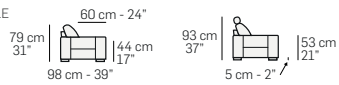

FRONTALE  
FRONT

LATERALE  
DEPTH

A

tutti gli elementi del gruppo A hanno lo stesso modulo di seduta - all items in group A have the same seat width

B

tutti gli elementi del gruppo B hanno lo stesso modulo di seduta - all items in group B have the same seat width

C

tutti gli elementi del gruppo C hanno lo stesso modulo di seduta - all items in group C have the same seat width

LATERALE  
DEPTH

Legenda / Legend

- Spalliera / Back Cushions
- Poggiareni / Kidneyrest
- Bracciolo / Armrest
- Seduta / Seat Cushions

Scala 1:150  
Ratio 1 to 150