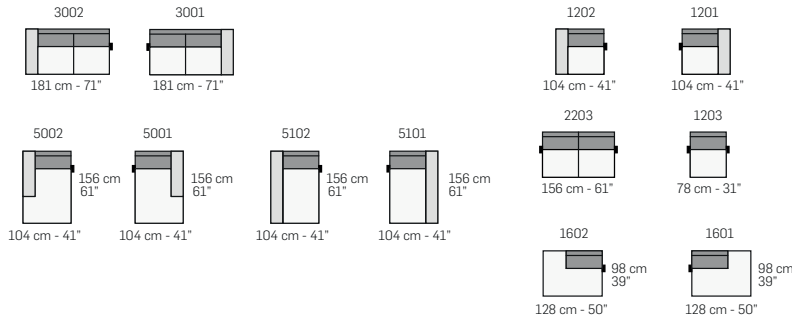

FRONTALE  
FRONT

LATERALE  
DEPTH

A

tutti gli elementi del gruppo A hanno lo stesso modulo di seduta - all items in group A have the same seat width

B

tutti gli elementi del gruppo B hanno lo stesso modulo di seduta - all items in group B have the same seat width

C

tutti gli elementi del gruppo C hanno lo stesso modulo di seduta - all items in group C have the same seat width

LATERALE  
DEPTH

Legenda / Legend

- Spalliera / Back Cushions
- Poggiareni / Kidneyrest
- Bracciolo / Armrest
- Seduta / Seat Cushions

Scala 1:150  
Ratio 1 to 150