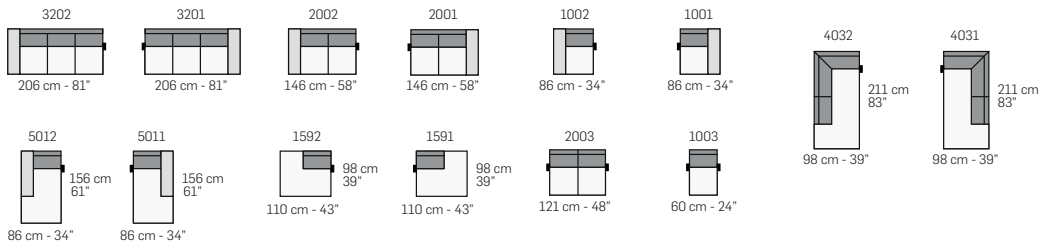

FRONTALE  
FRONT

LATERALE  
DEPTH

A

tutti gli elementi del gruppo A hanno lo stesso modulo di seduta - all items in group A have the same seat width

B

tutti gli elementi del gruppo B hanno lo stesso modulo di seduta - all items in group B have the same seat width

C

tutti gli elementi del gruppo C hanno lo stesso modulo di seduta - all items in group C have the same seat width

LATERALE  
DEPTH

Legenda / Legend

- Spalliera / Back Cushions
- Poggiareni / Kidneyrest
- Bracciolo / Armrest
- Seduta / Seat Cushions

Scala 1:150  
Ratio 1 to 150