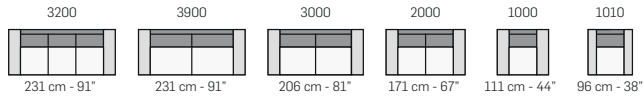

FRONTALE  
FRONT

LATERALE  
DEPTH

A

tutti gli elementi del gruppo A hanno lo stesso modulo di seduta - all items in group A have the same seat width

B

tutti gli elementi del gruppo B hanno lo stesso modulo di seduta - all items in group B have the same seat width

C

tutti gli elementi del gruppo C hanno lo stesso modulo di seduta - all items in group C have the same seat width

LATERALE  
DEPTH

Legenda / Legend

- Spalliera / Back Cushions
- Poggiareni / Kidneyrest
- Bracciolo / Armrest
- Seduta / Seat Cushions