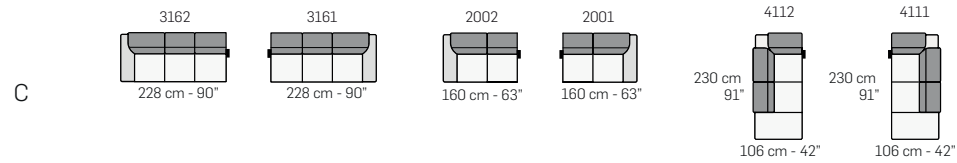

FRONTALE
FRONT

LATERALE
DEPTH

tutti gli elementi del gruppo A hanno lo stesso modulo di seduta - all items in group A have the same seat width

tutti gli elementi del gruppo B hanno lo stesso modulo di seduta - all items in group B have the same seat width

tutti gli elementi del gruppo C hanno lo stesso modulo di seduta - all items in group C have the same seat width

LATERALE
DEPTH

Legenda / Legend

- Spalliera / Back Cushions
- Poggiareni / Kidneyrest
- Bracciolo / Armrest
- Seduta / Seat Cushions

Scala 1:150
Ratio 1 to 150