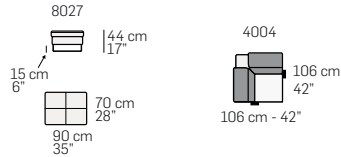

FRONTALE
FRONT

LATERALE
DEPTH

tutti gli elementi del gruppo A hanno lo stesso modulo di seduta - all items in group A have the same seat width

tutti gli elementi del gruppo B hanno lo stesso modulo di seduta - all items in group B have the same seat width

tutti gli elementi del gruppo C hanno lo stesso modulo di seduta - all items in group C have the same seat width

LATERALE
DEPTH

Legenda / Legend

- Spalliera / Back Cushions
- Poggiareni / Kidneyrest
- Bracciolo / Armrest
- Seduta / Seat Cushions

Scala 1:150
Ratio 1 to 150