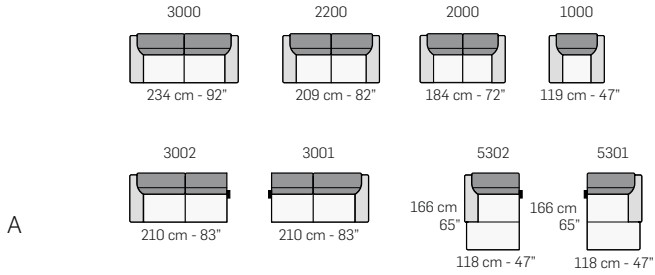

FRONTALE
FRONT

LATERALE
DEPTH

tutti gli elementi del gruppo A hanno lo stesso modulo di seduta - all items in group A have the same seat width

tutti gli elementi del gruppo B hanno lo stesso modulo di seduta - all items in group B have the same seat width

tutti gli elementi del gruppo C hanno lo stesso modulo di seduta - all items in group C have the same seat width

LATERALE
DEPTH

Legenda / Legend

- Spalliera / Back Cushions
- Poggiareni / Kidneyrest
- Bracciolo / Armrest
- Seduta / Seat Cushions

Scala 1:150
Ratio 1 to 150