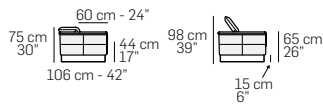

FRONTALE
FRONT

LATERALE
DEPTH

tutti gli elementi del gruppo A hanno lo stesso modulo di seduta - all items in group A have the same seat width

tutti gli elementi del gruppo B hanno lo stesso modulo di seduta - all items in group B have the same seat width

tutti gli elementi del gruppo C hanno lo stesso modulo di seduta - all items in group C have the same seat width

LATERALE
DEPTH

Legenda / Legend

- Spalliera / Back Cushions
- Poggiareni / Kidneyrest
- Bracciolo / Armrest
- Seduta / Seat Cushions

Scala 1:150
Ratio 1 to 150