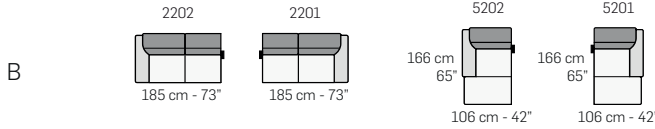

FRONTALE
FRONT

LATERALE
DEPTH

tutti gli elementi del gruppo A hanno lo stesso modulo di seduta - all items in group A have the same seat width

tutti gli elementi del gruppo B hanno lo stesso modulo di seduta - all items in group B have the same seat width

tutti gli elementi del gruppo C hanno lo stesso modulo di seduta - all items in group C have the same seat width

LATERALE
DEPTH

Legenda / Legend

- Spalliera / Back Cushions
- Poggiareni / Kidneyrest
- Bracciolo / Armrest
- Seduta / Seat Cushions