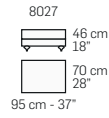

FRONTALE
FRONT

LATERALE
DEPTH

LATERALE
DEPTH

LATERALE
DEPTH

Legenda / Legend

- Spalliera / Back Cushions
- Poggiareni / Kidneyrest
- Bracciolo / Armrest
- Seduta / Seat Cushions

Scala 1:150
Ratio 1 to 150