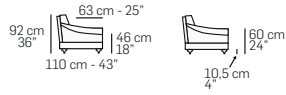

FRONTALE
FRONT

LATERALE
DEPTH

LATERALE
DEPTH

LATERALE
DEPTH

Legenda / Legend

- Spalliera / Back Cushions
- Poggiareni / Kidneyrest
- Bracciolo / Armrest
- Seduta / Seat Cushions

Scala 1:150
Ratio 1 to 150