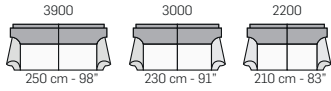

FRONTALE
FRONT

LATERALE
DEPTH

LATERALE
DEPTH

LATERALE
DEPTH

Legenda / Legend

- Spalliera / Back Cushions
- Poggiareni / Kidneyrest
- Bracciolo / Armrest
- Seduta / Seat Cushions

Scala 1:150
Ratio 1 to 150