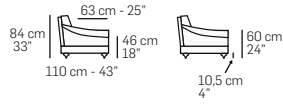

FRONTALE
FRONT

LATERALE
DEPTH

LATERALE
DEPTH

LATERALE
DEPTH

Legenda / Legend

- Spalliera / Back Cushions
- Poggiareni / Kidneyrest
- Bracciolo / Armrest
- Seduta / Seat Cushions

Scala 1:150
Ratio 1 to 150