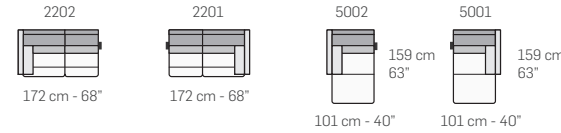

FRONTALE
FRONT

LATERALE
DEPTH

A

tutti gli elementi del gruppo A hanno lo stesso modulo di seduta - all items in group A have the same seat width

B

tutti gli elementi del gruppo B hanno lo stesso modulo di seduta - all items in group B have the same seat width

LATERALE
DEPTH

LATERALE
DEPTH

9900

9901

COMPOSIZIONI CONSIGLIATE - SOME SUGGESTED CONFIGURATIONS FOR YOUR SHOWROOM

Legenda / Legend

- Spalliera / Back Cushions
- Poggiareni / Kidneyrest
- Bracciolo / Armrest
- Seduta / Seat Cushions

Scala 1:150
Ratio 1 to 150