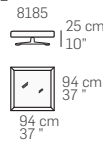

FRONTALE
FRONT

LATERALE
DEPTH

A

tutti gli elementi del gruppo A hanno lo stesso modulo di seduta - all items in group A have the same seat width

B

tutti gli elementi del gruppo B hanno lo stesso modulo di seduta - all items in group B have the same seat width

LATERALE
DEPTH

LATERALE
DEPTH

9900

9901

COMPOSIZIONI CONSIGLIATE - SOME SUGGESTED CONFIGURATIONS FOR YOUR SHOWROOM

Legenda / Legend

- Spalliera / Back Cushions
- Poggiareni / Kidneyrest
- Bracciolo / Armrest
- Seduta / Seat Cushions

Scala 1:150
Ratio 1 to 150