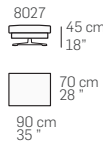

FRONTALE
FRONT

LATERALE
DEPTH

A

tutti gli elementi del gruppo A hanno lo stesso modulo di seduta - all items in group A have the same seat width

B

tutti gli elementi del gruppo B hanno lo stesso modulo di seduta - all items in group B have the same seat width

LATERALE
DEPTH

LATERALE
DEPTH

9900

9901

COMPOSIZIONI CONSIGLIATE - SOME SUGGESTED CONFIGURATIONS FOR YOUR SHOWROOM

Legenda / Legend

- Spalliera / Back Cushions
- Poggiareni / Kidneyrest
- Bracciolo / Armrest
- Seduta / Seat Cushions

Scala 1:150
Ratio 1 to 150