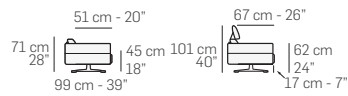

FRONTALE
FRONT

LATERALE
DEPTH

A

tutti gli elementi del gruppo A hanno lo stesso modulo di seduta - all items in group A have the same seat width

B

tutti gli elementi del gruppo B hanno lo stesso modulo di seduta - all items in group B have the same seat width

LATERALE
DEPTH

LATERALE
DEPTH

9900

9901

COMPOSIZIONI CONSIGLIATE - SOME SUGGESTED CONFIGURATIONS FOR YOUR SHOWROOM

Legenda / Legend

- Spalliera / Back Cushions
- Poggiareni / Kidneyrest
- Bracciolo / Armrest
- Seduta / Seat Cushions

Scala 1:150
Ratio 1 to 150