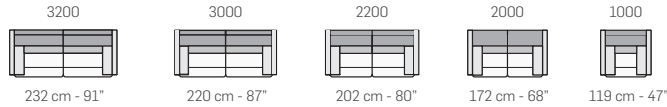

FRONTALE
FRONT

LATERALE
DEPTH

A

tutti gli elementi del gruppo A hanno lo stesso modulo di seduta - all items in group A have the same seat width

B

tutti gli elementi del gruppo B hanno lo stesso modulo di seduta - all items in group B have the same seat width

LATERALE
DEPTH

LATERALE
DEPTH

9900

9901

COMPOSIZIONI CONSIGLIATE - SOME SUGGESTED CONFIGURATIONS FOR YOUR SHOWROOM

Legenda / Legend

- Spalliera / Back Cushions
- Poggiareni / Kidneyrest
- Bracciolo / Armrest
- Seduta / Seat Cushions

Scala 1:150
Ratio 1 to 150