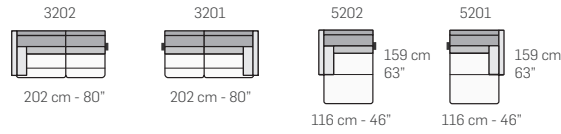

FRONTALE
FRONT

LATERALE
DEPTH

A

tutti gli elementi del gruppo A hanno lo stesso modulo di seduta - all items in group A have the same seat width

B

tutti gli elementi del gruppo B hanno lo stesso modulo di seduta - all items in group B have the same seat width

LATERALE
DEPTH

LATERALE
DEPTH

9900

9901

COMPOSIZIONI CONSIGLIATE - SOME SUGGESTED CONFIGURATIONS FOR YOUR SHOWROOM

Legenda / Legend

- Spalliera / Back Cushions
- Poggiareni / Kidneyrest
- Bracciolo / Armrest
- Seduta / Seat Cushions

Scala 1:150
Ratio 1 to 150