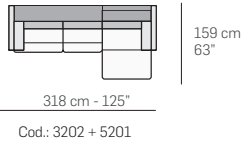

FRONTALE
FRONT

LATERALE
DEPTH

A

tutti gli elementi del gruppo A hanno lo stesso modulo di seduta - all items in group A have the same seat width

B

tutti gli elementi del gruppo B hanno lo stesso modulo di seduta - all items in group B have the same seat width

LATERALE
DEPTH

LATERALE
DEPTH

9900

9901

COMPOSIZIONI CONSIGLIATE - SOME SUGGESTED CONFIGURATIONS FOR YOUR SHOWROOM

Legenda / Legend

- Spalliera / Back Cushions
- Poggiareni / Kidneyrest
- Bracciolo / Armrest
- Seduta / Seat Cushions

Scala 1:150
Ratio 1 to 150