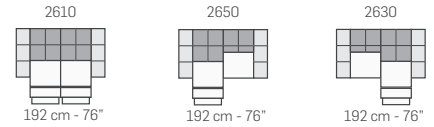

FRONTALE
FRONT

LATERALE
DEPTH

A

tutti gli elementi del gruppo A hanno lo stesso modulo di seduta - all items in group A have the same seat width

B

tutti gli elementi del gruppo B hanno lo stesso modulo di seduta - all items in group B have the same seat width

C

tutti gli elementi del gruppo C hanno lo stesso modulo di seduta - all items in group C have the same seat width

D

tutti gli elementi del gruppo D hanno lo stesso modulo di seduta - all items in group D have the same seat width

Legenda / Legend

- Spalliera / Back Cushions
- Poggiareni / Kidneyrest
- Bracciolo / Armrest
- Seduta / Seat Cushions

Scala 1:150
Ratio 1 to 150