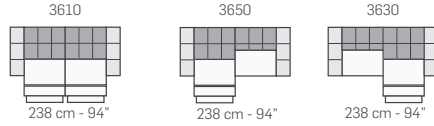

FRONTALE
FRONT

LATERALE
DEPTH

A

tutti gli elementi del gruppo A hanno lo stesso modulo di seduta - all items in group A have the same seat width

B

tutti gli elementi del gruppo B hanno lo stesso modulo di seduta - all items in group B have the same seat width

C

tutti gli elementi del gruppo C hanno lo stesso modulo di seduta - all items in group C have the same seat width

D

tutti gli elementi del gruppo D hanno lo stesso modulo di seduta - all items in group D have the same seat width

Legenda / Legend

- Spalliera / Back Cushions
- Poggiareni / Kidneyrest
- Bracciolo / Armrest
- Seduta / Seat Cushions

Scala 1:150
Ratio 1 to 150