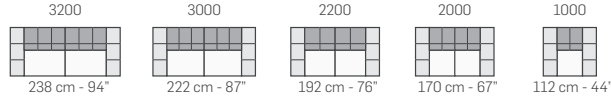

FRONTALE
FRONT

LATERALE
DEPTH

A

tutti gli elementi del gruppo A hanno lo stesso modulo di seduta - all items in group A have the same seat width

B

tutti gli elementi del gruppo B hanno lo stesso modulo di seduta - all items in group B have the same seat width

C

tutti gli elementi del gruppo C hanno lo stesso modulo di seduta - all items in group C have the same seat width

D

tutti gli elementi del gruppo D hanno lo stesso modulo di seduta - all items in group D have the same seat width

Legenda / Legend

- Spalliera / Back Cushions
- Poggiareni / Kidneyrest
- Bracciolo / Armrest
- Seduta / Seat Cushions

Scala 1:150
Ratio 1 to 150