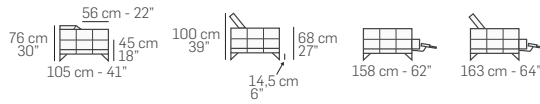

FRONTALE
FRONT

LATERALE
DEPTH

A

tutti gli elementi del gruppo A hanno lo stesso modulo di seduta - all items in group A have the same seat width

B

tutti gli elementi del gruppo B hanno lo stesso modulo di seduta - all items in group B have the same seat width

C

tutti gli elementi del gruppo C hanno lo stesso modulo di seduta - all items in group C have the same seat width

D

tutti gli elementi del gruppo D hanno lo stesso modulo di seduta - all items in group D have the same seat width

Legenda / Legend

- Spalliera / Back Cushions
- Poggiareni / Kidneyrest
- Bracciolo / Armrest
- Seduta / Seat Cushions

Scala 1:150
Ratio 1 to 150