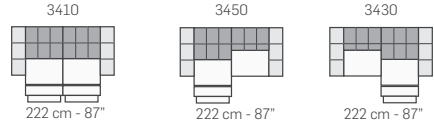

FRONTALE
FRONT

LATERALE
DEPTH

A

tutti gli elementi del gruppo A hanno lo stesso modulo di seduta - all items in group A have the same seat width

B

tutti gli elementi del gruppo B hanno lo stesso modulo di seduta - all items in group B have the same seat width

C

tutti gli elementi del gruppo C hanno lo stesso modulo di seduta - all items in group C have the same seat width

D

tutti gli elementi del gruppo D hanno lo stesso modulo di seduta - all items in group D have the same seat width

Legenda / Legend

- Spalliera / Back Cushions
- Poggiareni / Kidneyrest
- Bracciolo / Armrest
- Seduta / Seat Cushions

Scala 1:150
Ratio 1 to 150