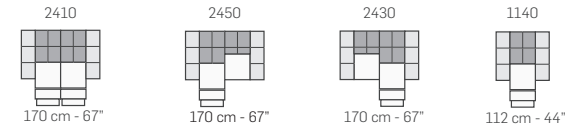

FRONTALE
FRONT

LATERALE
DEPTH

A

tutti gli elementi del gruppo A hanno lo stesso modulo di seduta - all items in group A have the same seat width

B

tutti gli elementi del gruppo B hanno lo stesso modulo di seduta - all items in group B have the same seat width

C

tutti gli elementi del gruppo C hanno lo stesso modulo di seduta - all items in group C have the same seat width

D

tutti gli elementi del gruppo D hanno lo stesso modulo di seduta - all items in group D have the same seat width

Legenda / Legend

- Spalliera / Back Cushions
- Poggiareni / Kidneyrest
- Bracciolo / Armrest
- Seduta / Seat Cushions

Scala 1:150
Ratio 1 to 150