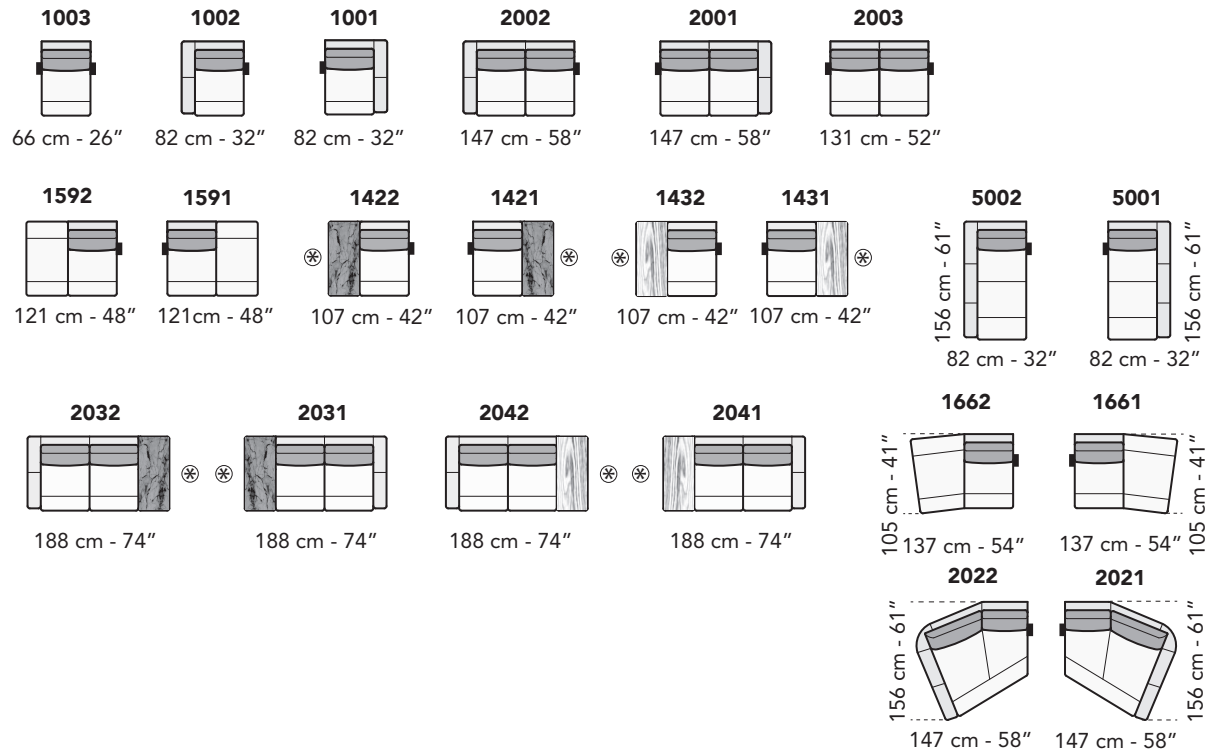

tutti gli elementi del gruppo C hanno lo stesso modulo di seduta - all items in group C have the same seat width