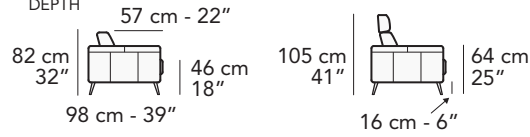

# N002 - NAUSICAA

FRONTALE  
FRONT

LATERALE  
DEPTH

**3160**

229 cm - 90"

**3000**

204 cm - 80"

**2200**

184 cm - 72"

**2000**

164 cm - 65"

**1000**

99 cm - 39"

**A**

**1203**

86 cm - 34"

**1202**

102 cm - 40"

**1201**

102 cm - 40"

**3002**

187 cm - 74"

**3001**

187 cm - 74"

**3003**

171 cm - 67"

**1602**

141 cm - 55"

**1601**

141 cm - 55"

**1672**

127 cm - 50"