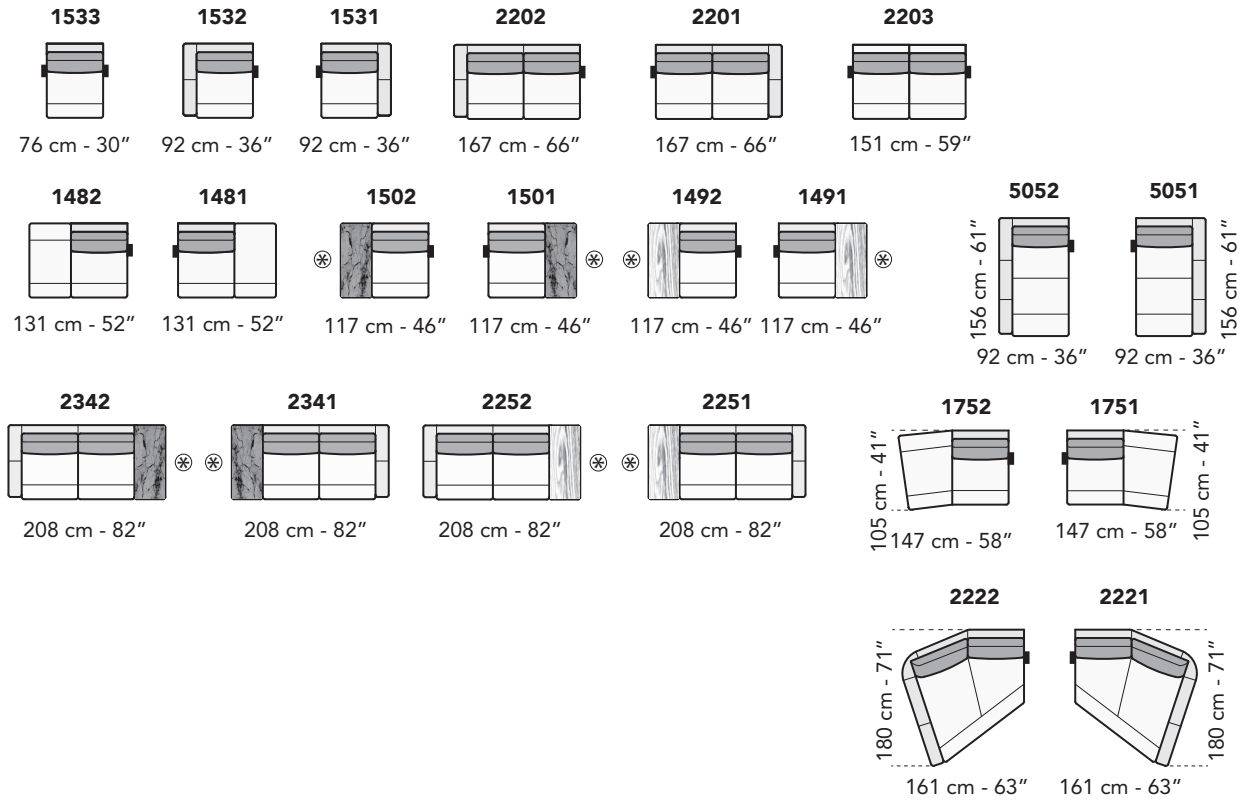

B

tutti gli elementi del gruppo B hanno lo stesso modulo di seduta - all items in group B have the same seat width

C