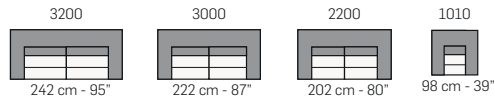

Legenda / Legend

- Spalliera / Back Cushions
- Poggiareni / Kidneyrest
- Bracciolo / Armrest
- Seduta / Seat Cushions

Scala 1:150
Ratio 1 to 150