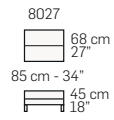

Legenda / Legend

- Spalliera / Back Cushions
- Poggiareni / Kidneyrest
- Bracciolo / Armrest
- Seduta / Seat Cushions

Scala 1:150
Ratio 1 to 150