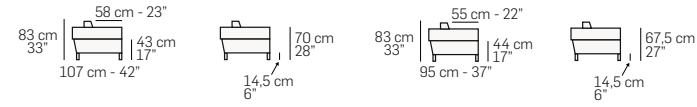

Legenda / Legend

- Spalliera / Back Cushions
- Poggiareni / Kidneyrest
- Bracciolo / Armrest
- Seduta / Seat Cushions

Scala 1:150
Ratio 1 to 150