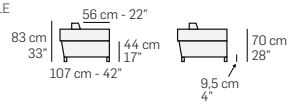

FRONTALE
FRONT

LATERALE
DEPTH

Legenda / Legend

- Spalliera / Back Cushions
- Poggiareni / Kidneyrest
- Bracciolo / Armrest
- Seduta / Seat Cushions

Scala 1:150
Ratio 1 to 150