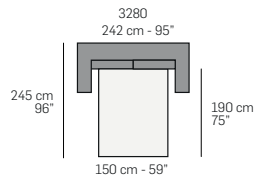

FRONTALE
FRONT

LATERALE
DEPTH

Legenda / Legend

- Spalliera / Back Cushions
- Poggiareni / Kidneyrest
- Bracciolo / Armrest
- Seduta / Seat Cushions

Scala 1:150
Ratio 1 to 150