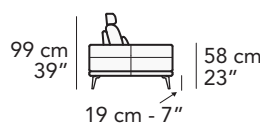

# C016 - CANARIE

FRONTALE  
FRONT

**3000**

183 cm - 72"

LATERALE  
DEPTH

**2200**

163 cm - 64"

**1000**

83 cm - 33"

71 cm - 28"

**A**

**1203**

82 cm - 32"

**1202**

93 cm - 37"

**1201**

93 cm - 37"

**3002**

173 cm - 68"

**3001**

173 cm - 68"

**5202**

155 cm - 61"

93 cm - 37"

**5201**

155 cm - 61"

93 cm - 37"

**1602**

140 cm - 55"

**1601**

140 cm - 55"

**1682**