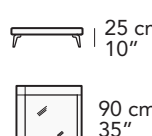

155 cm - 61"

83 cm - 33"

**5001**

155 cm - 61"

83 cm - 33"

**1592**

130 cm - 51"

**1591**

110 cm - 43"

**4042**

110 cm - 43"

**4041**

110 cm - 43"

tutti gli elementi del gruppo B hanno lo stesso modulo di seduta - all items in group B have the same seat width

**4304**

110 cm - 43"

**4504**

134 cm - 53"

**8093**

110 cm - 43"

**8185**

25 cm  
10"

90 cm  
35"

**8027**

44 cm  
17"

70 cm  
28"

**9900**

13 cm  
5"

60 cm - 24"

80 cm - 31"

90 cm - 35"

Scala 1:100 Ratio 1 to 100