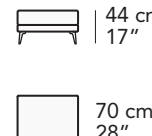

155 cm - 61"

83 cm - 33"

**5001**

155 cm - 61"

83 cm - 33"

**1592**

130 cm - 51"

**1591**

110 cm - 43"

**4042**

110 cm - 43"

**4041**

110 cm - 43"

tutti gli elementi del gruppo B hanno lo stesso modulo di seduta - all items in group B have the same seat width

**4304**

110 cm - 43"

**4504**

134 cm - 53"

**8093**

110 cm - 43"

**8185**

25 cm  
10"

90 cm  
35"

**8027**

44 cm  
17"

70 cm  
28"

**9900**

13 cm  
5"

60 cm - 24"

80 cm - 31"

90 cm - 35"

Scala 1:100 Ratio 1 to 100