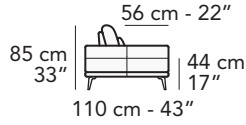

# C016 - CANARIE

FRONTALE  
FRONT

**3000**

183 cm - 72"

LATERALE  
DEPTH

**2200**

163 cm - 64"

**1000**

83 cm - 33"

71 cm - 28"

**A**

**1203**

82 cm - 32"

**1202**

93 cm - 37"

**1201**

93 cm - 37"

**3002**

173 cm - 68"

**3001**

173 cm - 68"

**5202**

155 cm - 61"

93 cm - 37"

**5201**

155 cm - 61"

93 cm - 37"

**1602**

140 cm - 55"

**1601**

140 cm - 55"

**1682**