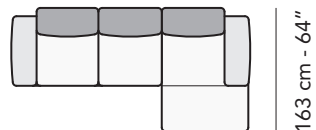

Scala 1:100 Ratio 1 to 100

Legenda / Legend

- Spalliera / Back Cushions
- Poggiareni / Kidneyrest
- Bracciolo / Armrest
- Seduta / Seat Cushions
- Sistema Sound
- Marmo / Marble
- Legno / Wood
- Aggancio Componibile / Connector
- * Lato terminale sempre rifinito e agganciabile agli elementi componibili / Terminal side is always finished and it can also be connected to modular elements

nicoline
ITALIA

COMPOSIZIONI CONSIGLIATE

3002 + 4404 + 1601

324 cm - 128"

1202 + 1702 + 5201

406 cm - 160"

3002 + 5201

316 cm - 124"