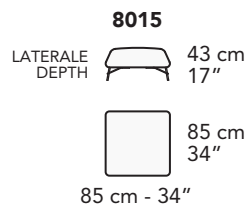

T010 - TURRO LIVING

FRONTALE
FRONT

LATERALE
DEPTH

A

tutti gli elementi del gruppo A hanno lo stesso modulo di seduta - all items in group A have the same seat width

B

tutti gli elementi del gruppo B hanno lo stesso modulo di seduta - all items in group B have the same seat width

Scala 1:100 Ratio 1 to 100

Legenda / Legend

- Spalliera / Back Cushions
- Poggiareni / Kidneyrest
- Bracciolo / Armrest
- Seduta / Seat Cushions
- Sistema Sound
- Marmo / Marble
- Legno / Wood
- Aggancio Componibile / Connector
- * Lato terminale sempre rifinito e agganciabile agli elementi componibili / Terminal side is always finished and it can also be connected to modular elements

nicoline
ITALIA

COMPOSIZIONI CONSIGLIATE

3002 + 4404 + 1601

324 cm - 128"

1202 + 1702 + 5201

406 cm - 160"

3002 + 5201

316 cm - 124"