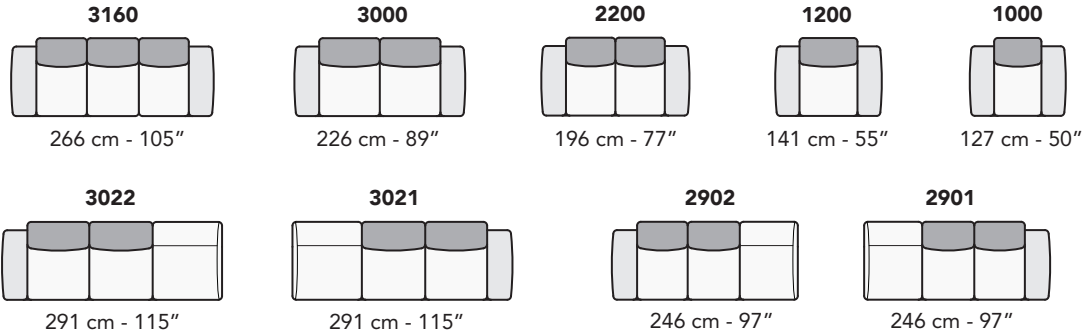

T010 - TURRO LIVING

FRONTALE
FRONT

LATERALE
DEPTH

A

tutti gli elementi del gruppo A hanno lo stesso modulo di seduta - all items in group A have the same seat width

B

tutti gli elementi del gruppo B hanno lo stesso modulo di seduta - all items in group B have the same seat width

Scala 1:100 Ratio 1 to 100

Legenda / Legend

- Spalliera / Back Cushions
- Poggiareni / Kidneyrest
- Bracciolo / Armrest
- Seduta / Seat Cushions
- Sistema Sound
- Marmo / Marble
- Legno / Wood
- Aggancio Componibile / Connector
- * Lato terminale sempre rifinito e agganciabile agli elementi componibili / Terminal side is always finished and it can also be connected to modular elements

nicoline
ITALIA

COMPOSIZIONI CONSIGLIATE

3002 + 4404 + 1601

324 cm - 128"

1202 + 1702 + 5201

406 cm - 160"

3002 + 5201

316 cm - 124"