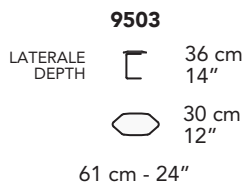

T010 - TURRO LIVING

FRONTALE
FRONT

LATERALE
DEPTH

A

tutti gli elementi del gruppo A hanno lo stesso modulo di seduta - all items in group A have the same seat width

B

tutti gli elementi del gruppo B hanno lo stesso modulo di seduta - all items in group B have the same seat width

Scala 1:100 Ratio 1 to 100

Legenda / Legend

- Spalliera / Back Cushions
- Poggiareni / Kidneyrest
- Bracciolo / Armrest
- Seduta / Seat Cushions
- Sistema Sound
- Marmo / Marble
- Legno / Wood
- Aggancio Componibile / Connector
- * Lato terminale sempre rifinito e agganciabile agli elementi componibili / Terminal side is always finished and it can also be connected to modular elements

nicoline
ITALIA

COMPOSIZIONI CONSIGLIATE

3002 + 4404 + 1601

324 cm - 128"

1202 + 1702 + 5201

406 cm - 160"

3002 + 5201

316 cm - 124"