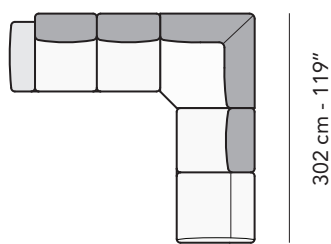

T010 - TURRO LIVING

FRONTALE
FRONT

LATERALE
DEPTH

A

tutti gli elementi del gruppo A hanno lo stesso modulo di seduta - all items in group A have the same seat width

B

tutti gli elementi del gruppo B hanno lo stesso modulo di seduta - all items in group B have the same seat width

Scala 1:100 Ratio 1 to 100

Legenda / Legend

- Spalliera / Back Cushions
- Poggiareni / Kidneyrest
- Bracciolo / Armrest
- Seduta / Seat Cushions
- Sistema Sound
- Marmo / Marble
- Legno / Wood
- Aggancio Componibile / Connector
- * Lato terminale sempre rifinito e agganciabile agli elementi componibili / Terminal side is always finished and it can also be connected to modular elements

nicoline
ITALIA

COMPOSIZIONI CONSIGLIATE

3002 + 4404 + 1601

324 cm - 128"

1202 + 1702 + 5201

406 cm - 160"

3002 + 5201

316 cm - 124"