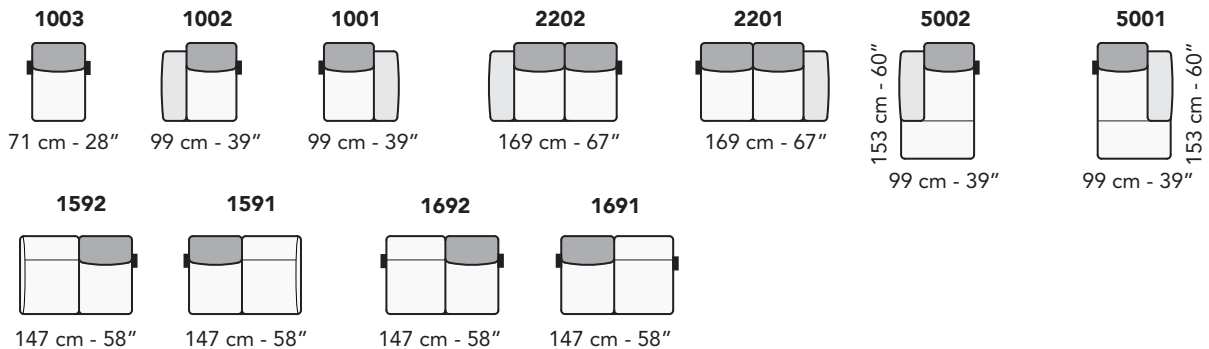

T010 - TURRO LIVING

FRONTALE
FRONT

LATERALE
DEPTH

A

tutti gli elementi del gruppo A hanno lo stesso modulo di seduta - all items in group A have the same seat width

B

tutti gli elementi del gruppo B hanno lo stesso modulo di seduta - all items in group B have the same seat width

Scala 1:100 Ratio 1 to 100

Legenda / Legend

- Spalliera / Back Cushions
- Poggiareni / Kidneyrest
- Bracciolo / Armrest
- Seduta / Seat Cushions
- Sistema Sound
- Marmo / Marble
- Legno / Wood
- Aggancio Componibile / Connector
- * Lato terminale sempre rifinito e agganciabile agli elementi componibili / Terminal side is always finished and it can also be connected to modular elements

nicoline
ITALIA

COMPOSIZIONI CONSIGLIATE

3002 + 4404 + 1601

324 cm - 128"

1202 + 1702 + 5201

406 cm - 160"

3002 + 5201

316 cm - 124"