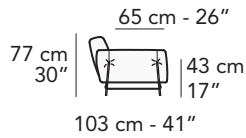

T010 - TURRO LIVING

FRONTALE
FRONT

LATERALE
DEPTH

A

tutti gli elementi del gruppo A hanno lo stesso modulo di seduta - all items in group A have the same seat width

B

tutti gli elementi del gruppo B hanno lo stesso modulo di seduta - all items in group B have the same seat width

Scala 1:100 Ratio 1 to 100

Legenda / Legend

- Spalliera / Back Cushions
- Poggiareni / Kidneyrest
- Bracciolo / Armrest
- Seduta / Seat Cushions
- Sistema Sound
- Marmo / Marble
- Legno / Wood
- Aggancio Componibile / Connector
- * Lato terminale sempre rifinito e agganciabile agli elementi componibili / Terminal side is always finished and it can also be connected to modular elements

nicoline
ITALIA

COMPOSIZIONI CONSIGLIATE

3002 + 4404 + 1601

324 cm - 128"

1202 + 1702 + 5201

406 cm - 160"

3002 + 5201

316 cm - 124"