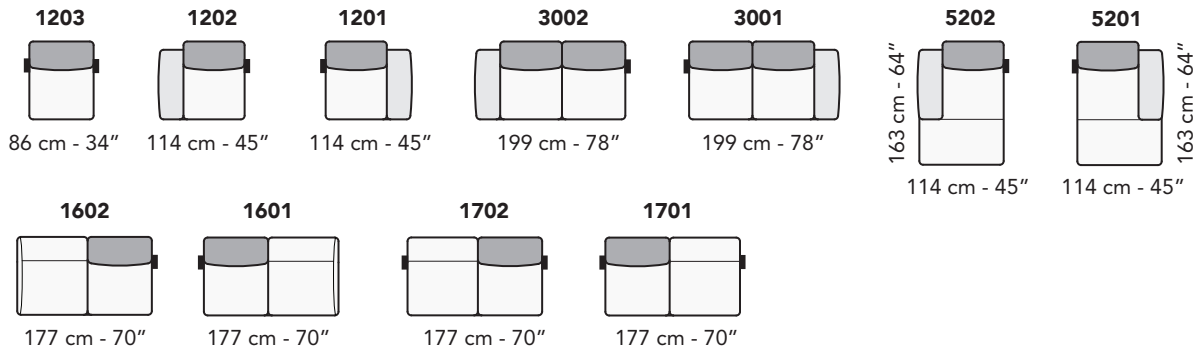

T010 - TURRO LIVING

FRONTALE
FRONT

LATERALE
DEPTH

A

tutti gli elementi del gruppo A hanno lo stesso modulo di seduta - all items in group A have the same seat width

B

tutti gli elementi del gruppo B hanno lo stesso modulo di seduta - all items in group B have the same seat width

Scala 1:100 Ratio 1 to 100

Legenda / Legend

- Spalliera / Back Cushions
- Poggiareni / Kidneyrest
- Bracciolo / Armrest
- Seduta / Seat Cushions
- Sistema Sound
- Marmo / Marble
- Legno / Wood
- Aggancio Componibile / Connector
- * Lato terminale sempre rifinito e agganciabile agli elementi componibili / Terminal side is always finished and it can also be connected to modular elements

nicoline
ITALIA

COMPOSIZIONI CONSIGLIATE

3002 + 4404 + 1601

324 cm - 128"

1202 + 1702 + 5201

406 cm - 160"

3002 + 5201

316 cm - 124"