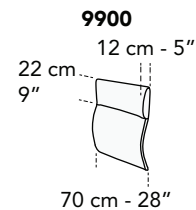

T010 - TURRO LIVING

FRONTALE
FRONT

LATERALE
DEPTH

A

tutti gli elementi del gruppo A hanno lo stesso modulo di seduta - all items in group A have the same seat width

B

tutti gli elementi del gruppo B hanno lo stesso modulo di seduta - all items in group B have the same seat width

Scala 1:100 Ratio 1 to 100

Legenda / Legend

- Spalliera / Back Cushions
- Poggiareni / Kidneyrest
- Bracciolo / Armrest
- Seduta / Seat Cushions
- Sistema Sound
- Marmo / Marble
- Legno / Wood
- Aggancio Componibile / Connector
- * Lato terminale sempre rifinito e agganciabile agli elementi componibili / Terminal side is always finished and it can also be connected to modular elements

nicoline
ITALIA

COMPOSIZIONI CONSIGLIATE

3002 + 4404 + 1601

324 cm - 128"

1202 + 1702 + 5201

406 cm - 160"

3002 + 5201

316 cm - 124"