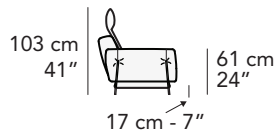

T010 - TURRO LIVING

FRONTALE
FRONT

LATERALE
DEPTH

A

tutti gli elementi del gruppo A hanno lo stesso modulo di seduta - all items in group A have the same seat width

B

tutti gli elementi del gruppo B hanno lo stesso modulo di seduta - all items in group B have the same seat width

Scala 1:100 Ratio 1 to 100

Legenda / Legend

- Spalliera / Back Cushions
- Poggiareni / Kidneyrest
- Bracciolo / Armrest
- Seduta / Seat Cushions
- Sistema Sound
- Marmo / Marble
- Legno / Wood
- Aggancio Componibile / Connector
- * Lato terminale sempre rifinito e agganciabile agli elementi componibili / Terminal side is always finished and it can also be connected to modular elements

nicoline
ITALIA

COMPOSIZIONI CONSIGLIATE

3002 + 4404 + 1601

324 cm - 128"

1202 + 1702 + 5201

406 cm - 160"

3002 + 5201

316 cm - 124"