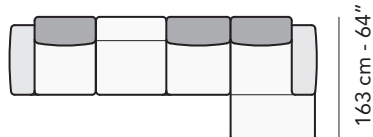

Scala 1:100 Ratio 1 to 100

Legenda / Legend

- Spalliera / Back Cushions
- Poggiareni / Kidneyrest
- Bracciolo / Armrest
- Seduta / Seat Cushions
- Sistema Sound
- Marmo / Marble
- Legno / Wood
- Aggancio Componibile / Connector
- * Lato terminale sempre rifinito e agganciabile agli elementi componibili / Terminal side is always finished and it can also be connected to modular elements

nicoline
ITALIA

COMPOSIZIONI CONSIGLIATE

3002 + 4404 + 1601

324 cm - 128"

1202 + 1702 + 5201

406 cm - 160"

3002 + 5201

316 cm - 124"