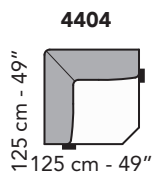

T010 - TURRO LIVING

FRONTALE
FRONT

LATERALE
DEPTH

A

tutti gli elementi del gruppo A hanno lo stesso modulo di seduta - all items in group A have the same seat width

B

tutti gli elementi del gruppo B hanno lo stesso modulo di seduta - all items in group B have the same seat width

Scala 1:100 Ratio 1 to 100

Legenda / Legend

- Spalliera / Back Cushions
- Poggiareni / Kidneyrest
- Bracciolo / Armrest
- Seduta / Seat Cushions
- Sistema Sound
- Marmo / Marble
- Legno / Wood
- Aggancio Componibile / Connector
- * Lato terminale sempre rifinito e agganciabile agli elementi componibili / Terminal side is always finished and it can also be connected to modular elements

nicoline
ITALIA

COMPOSIZIONI CONSIGLIATE

3002 + 4404 + 1601

324 cm - 128"

1202 + 1702 + 5201

406 cm - 160"

3002 + 5201

316 cm - 124"