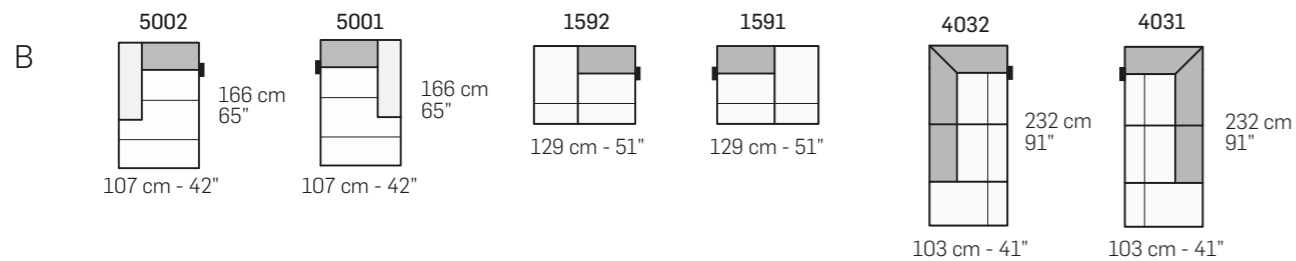

*Stitching type Cod.03 is not available with the following fabric: L1340.
**Stitching type Cod.07 is not available with the following leather: Golf - Metallic.

FRONTALE
FRONT

LATERALE
DEPTH

tutti gli elementi del gruppo A hanno lo stesso modulo di seduta - all items in group A have the same seat width