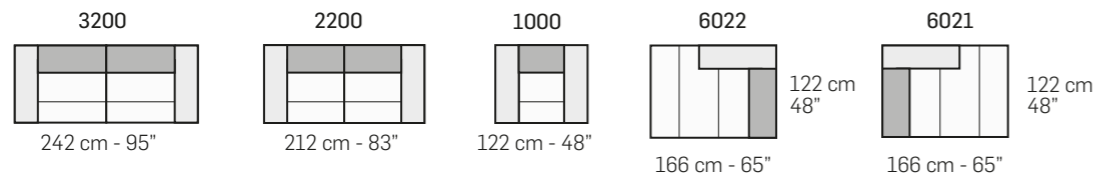

*Stitching type Cod.03 is not available with the following fabric: L1340.
**Stitching type Cod.07 is not available with the following leather: Golf - Metallic.

FRONTALE
FRONT

LATERALE
DEPTH

tutti gli elementi del gruppo A hanno lo stesso modulo di seduta - all items in group A have the same seat width