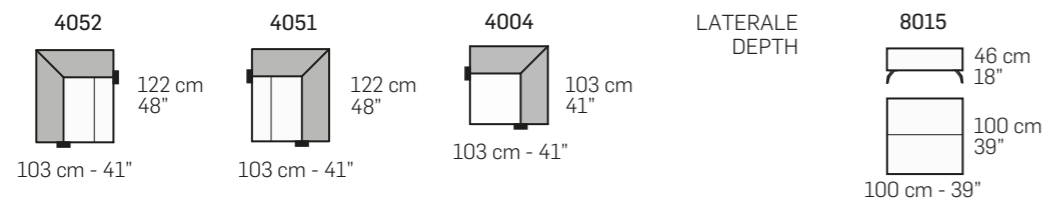

FRONTALE
FRONT

LATERALE
DEPTH

tutti gli elementi del gruppo A hanno lo stesso modulo di seduta - all items in group A have the same seat width

tutti gli elementi del gruppo B hanno lo stesso modulo di seduta - all items in group B have the same seat width

COMPOSIZIONI CONSIGLIATE - SOME SUGGESTED CONFIGURATIONS FOR YOUR SHOWROOM

- Spalliera / Back Cushions
- Poggiareni / Kidneyrest
- Bracciolo / Armrest
- Seduta / Seat Cushions
- Aggancio Componibile / Connector