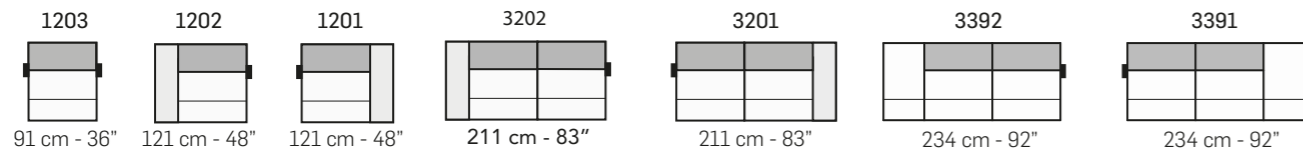

*Stitching type Cod.03 is not available with the following fabric: L1340.
**Stitching type Cod.07 is not available with the following leather: Golf - Metallic.

FRONTALE
FRONT

LATERALE
DEPTH

tutti gli elementi del gruppo A hanno lo stesso modulo di seduta - all items in group A have the same seat width