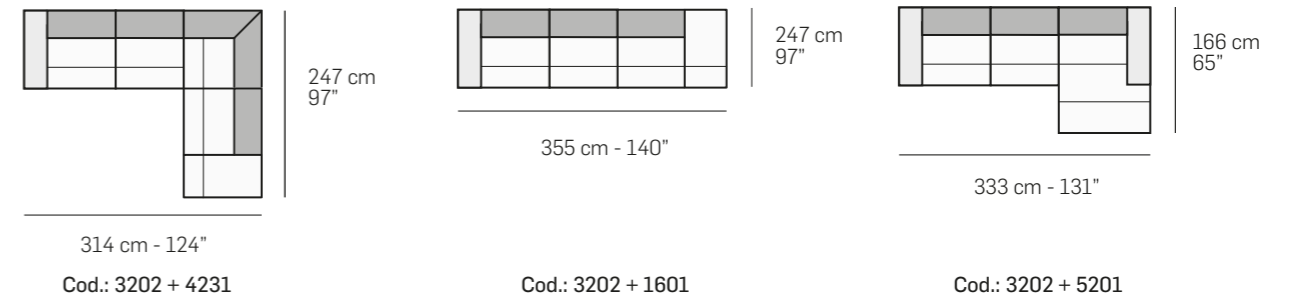

COMPOSIZIONI CONSIGLIATE - SOME SUGGESTED CONFIGURATIONS FOR YOUR SHOWROOM

- Spalliera / Back Cushions
- Poggiareni / Kidneyrest
- Bracciolo / Armrest
- Seduta / Seat Cushions
- Aggancio Componibile / Connector