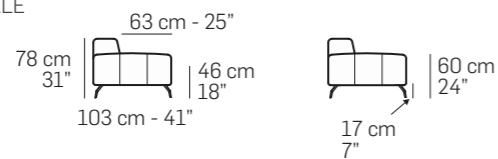

*Stitching type Cod.03 is not available with the following fabric: L1340.
**Stitching type Cod.07 is not available with the following leather: Golf - Metallic.

FRONTALE
FRONT

LATERALE
DEPTH

tutti gli elementi del gruppo A hanno lo stesso modulo di seduta - all items in group A have the same seat width