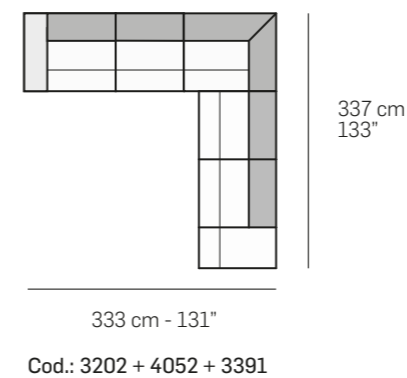

COMPOSIZIONI CONSIGLIATE - SOME SUGGESTED CONFIGURATIONS FOR YOUR SHOWROOM

- Spalliera / Back Cushions
- Poggiareni / Kidneyrest
- Bracciolo / Armrest
- Seduta / Seat Cushions
- Aggancio Componibile / Connector