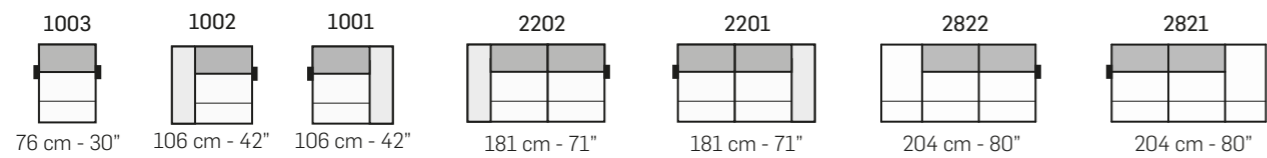

*Stitching type Cod.03 is not available with the following fabric: L1340.
**Stitching type Cod.07 is not available with the following leather: Golf - Metallic.

FRONTALE
FRONT

LATERALE
DEPTH

tutti gli elementi del gruppo A hanno lo stesso modulo di seduta - all items in group A have the same seat width