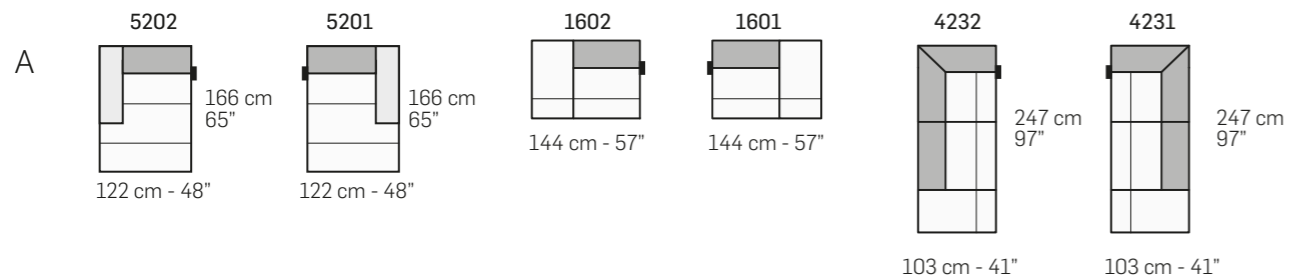

*Stitching type Cod.03 is not available with the following fabric: L1340.
**Stitching type Cod.07 is not available with the following leather: Golf - Metallic.

FRONTALE
FRONT

LATERALE
DEPTH

tutti gli elementi del gruppo A hanno lo stesso modulo di seduta - all items in group A have the same seat width