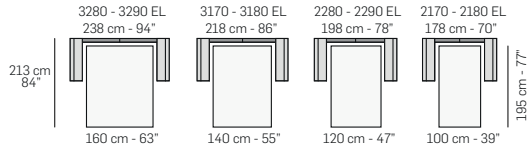

FRONTALE
FRONT

LATERALE
DEPTH

Legenda / Legend

- Spalliera / Back Cushions
- Poggiareni / Kidneyrest
- Bracciolo / Armrest
- Seduta / Seat Cushions

Scala 1:150
Ratio 1 to 150