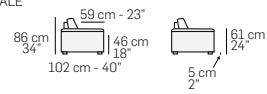

FRONTALE
FRONT

LATERALE
DEPTH

Legenda / Legend

- Spalliera / Back Cushions
- Poggiareni / Kidneyrest
- Bracciolo / Armrest
- Seduta / Seat Cushions

Scala 1:150
Ratio 1 to 150