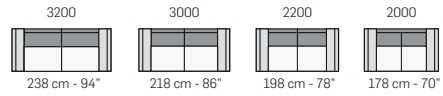

FRONTALE
FRONT

LATERALE
DEPTH

Legenda / Legend

- Spalliera / Back Cushions
- Poggiareni / Kidneyrest
- Bracciolo / Armrest
- Seduta / Seat Cushions

Scala 1:150
Ratio 1 to 150