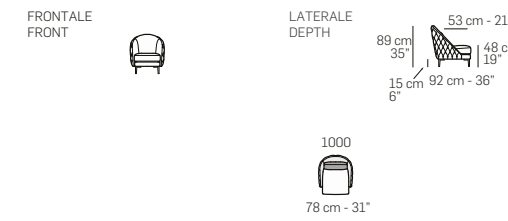

Piede in metallo / Metal legs

STANDARD

Piede in metallo / Metal legs

- lucido / shiny (Cod.30)
- satinato / satin (Cod.31)
- canna di fucile / gunmetal (Cod.50)
- Ral7006
- Ral7024
- Ral7044
- Ral8019
- Ral9016

OPTIONAL

Piede in metallo / Metal legs

- Ral1011
- Ral1012
- Ral1013
- Ral2001
- Ral3000
- Ral4002
- Ral5013
- Ral5014
- Ral6003
- Ral6010
- Ral9002
- Ral9011

Legenda / Legend

- Spalliera / Back Cushions
- Poggiareni / Kidneyrest
- Bracciolo / Armrest
- Seduta / Seat Cushions

Scala 1:150
Ratio 1 to 150