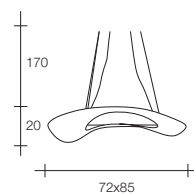

Homologaciones

CE 

.....

Стеклопластины. Отлитое стекло с сатирированной отделкой на прозрачных полосах. Две галогенные лампочки макс. 150 Вт.

Омологации

CE 

1706.30

_ 2x150W

_ R7S 117 mm

1706.30

PALPEBRA | 501