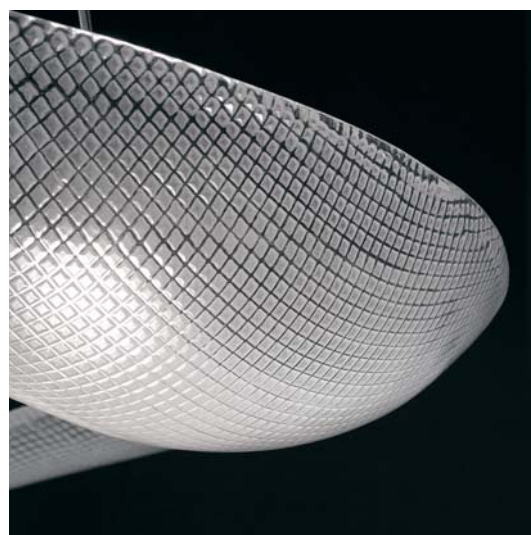

PALPEBRA

DESIGN: DAVIDE NEGRI

Vetro a piastra. Una colata di vetro con decoro satinato su bande trasparenti. Due lampade alogene 150 W max.

Omologazioni

CE 

.....

Glass plate. A glass casting with frosted decoration on clear bands. Two halogen bulbs, max. 150 W.

Homologaciones

CE 

.....

Стеклопластины. Отлитое стекло с сатирированной отделкой на прозрачных полосах. Две галогенные лампочки макс. 150 Вт.

Омологации

CE 

1706.30

_ 2x150W

_ R7S 117 mm

1706.30

PALPEBRA | 501