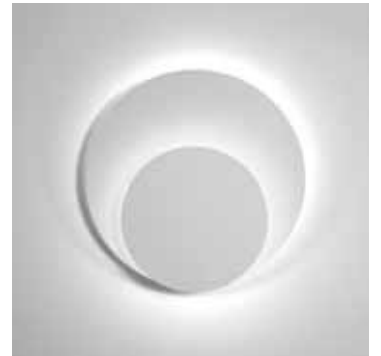

Utilizzo: lampada da parete.
Punto luce: Circuiti LED.
Colorazioni: Cerchi posteriori in metallo verniciato bianco opaco, foglia oro o foglia argento.
 Cerchio frontale orientabile.

Omologazioni

Use: wall light.
Light source: LED circuits.
Colour: Circles in matt white coated metal. Adjustable front ring.

Type-approvals

Gebrauch: Wandlampe.
Lichtanschluss: LED Stromkreise.
Farben: Mattweiß lackierte Metallkreise. Vorderer Kreis ist verstellbar.

Zulassungen

Uso: lámpara de pared.
Punto luz: Circuitos LED.
Colores: Círculos de metal pintado blanco mate. Círculo frontal orientable.

Homologaciones

Назначение: настенный светильник.
Вид лампы: Светодиодные контуры.
Отделки: Металлические круги, окрашенные в белый матовый цвет. Фронтальный круг поворотный.

Омологации

1668.10 LED

Circuiti Led - LED circuits - LED Stromkreise
 Circuitos LED - Светодиодные контуры

Cerchio frontale orientabile - Adjustable front ring - Der vordere Kreis ist verstellbar
 Círculo frontal orientable
 Ориентируемый передний круг

	BI	FO	FA
LED	1668.10 LED	1668.10 ORO LED	1668.10 ARGENTO LED
	_ 1 Modulo Led 18,5W _ 2200 Lumen _ 500 mA - 3200 °K + _ 1 Modulo Led 14,8W _ 1800 Lumen _ 500 mA - 3200 °K	_ 1 Modulo Led 18,5W _ 2200 Lumen _ 500 mA - 3200 °K + _ 1 Modulo Led 14,8W _ 1800 Lumen _ 500 mA - 3200 °K	_ 1 Modulo Led 18,5W _ 2200 Lumen _ 500 mA - 3200 °K + _ 1 Modulo Led 14,8W _ 1800 Lumen _ 500 mA - 3200 °K