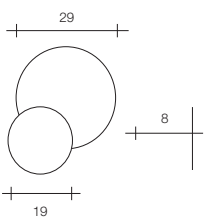

BI	FO	FA
LED	1668.10 LED	1668.10 ORO LED	1668.10 ARGENTO LED
	_ 1 Modulo Led 18,5W _ 2200 Lumen _ 500 mA - 3200 °K + _ 1 Modulo Led 14,8W _ 1800 Lumen _ 500 mA - 3200 °K	_ 1 Modulo Led 18,5W _ 2200 Lumen _ 500 mA - 3200 °K + _ 1 Modulo Led 14,8W _ 1800 Lumen _ 500 mA - 3200 °K	_ 1 Modulo Led 18,5W _ 2200 Lumen _ 500 mA - 3200 °K + _ 1 Modulo Led 14,8W _ 1800 Lumen _ 500 mA - 3200 °K