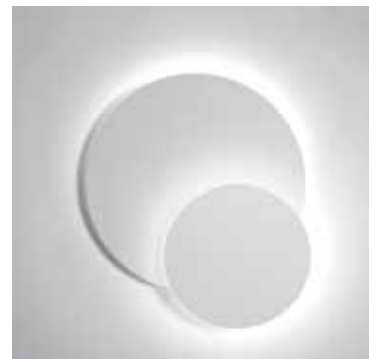

Utilizzo: lampada da parete.
Punto luce: Circuiti LED.
Colorazioni: Cerchi posteriori in metallo verniciato bianco opaco, foglia oro o foglia argento.
 Cerchio frontale orientabile.

Omologazioni

Use: wall light.
Light source: LED circuits.
Colour: Circles in matt white coated metal. Adjustable front ring.

Type-approvals

Gebrauch: Wandlampe.
Lichtanschluss: LED Stromkreise.
Farben: Mattweiß lackierte Metallkreise. Vorderer Kreis ist verstellbar.

Zulassungen

Uso: lámpara de pared.
Punto luz: Circuitos LED.
Colores: Círculos de metal pintado blanco mate. Círculo frontal orientable.

Homologaciones

Назначение: настенный светильник.
Вид лампы: Светодиодные контуры.
Отделки: Металлические круги, окрашенные в белый матовый цвет. Фронтальный круг поворотный.

Омологации

1668.10 LED

Circuiti Led - LED circuits - LED Stromkreise
 Circuitos LED - Светодиодные контуры

Cerchio frontale orientabile - Adjustable front ring - Der vordere Kreis ist verstellbar
 Círculo frontal orientable
 Ориентируемый передний круг

	BI	FO	FA
LED	1668.10 LED	1668.10 ORO LED	1668.10 ARGENTO LED
	_ 1 Modulo Led 18,5W _ 2200 Lumen _ 500 mA - 3200 °K + _ 1 Modulo Led 14,8W _ 1800 Lumen _ 500 mA - 3200 °K	_ 1 Modulo Led 18,5W _ 2200 Lumen _ 500 mA - 3200 °K + _ 1 Modulo Led 14,8W _ 1800 Lumen _ 500 mA - 3200 °K	_ 1 Modulo Led 18,5W _ 2200 Lumen _ 500 mA - 3200 °K + _ 1 Modulo Led 14,8W _ 1800 Lumen _ 500 mA - 3200 °K