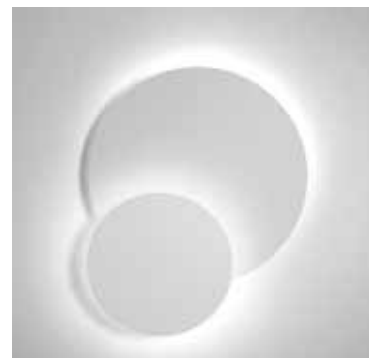

Utilizzo: lampada da parete.
Punto luce: Circuiti LED.
Colorazioni: Cerchi posteriori in metallo verniciato bianco opaco, foglia oro o foglia argento.
 Cerchio frontale orientabile.

Omologazioni

Use: wall light.
Light source: LED circuits.
Colour: Circles in matt white coated metal. Adjustable front ring.

Type-approvals

Gebrauch: Wandlampe.
Lichtanschluss: LED Stromkreise.
Farben: Mattweiß lackierte Metallkreise. Vorderer Kreis ist verstellbar.

Zulassungen

Uso: lámpara de pared.
Punto luz: Circuitos LED.
Colores: Círculos de metal pintado blanco mate. Círculo frontal orientable.

Homologaciones

Назначение: настенный светильник.
Вид лампы: Светодиодные контуры.
Отделки: Металлические круги, окрашенные в белый матовый цвет. Фронтальный круг поворотный.

Омологации

1668.10 LED

Circuiti Led - LED circuits - LED Stromkreise
 Circuitos LED - Светодиодные контуры

Cerchio frontale orientabile - Adjustable front ring - Der vordere Kreis ist verstellbar
 Círculo frontal orientable
 Ориентируемый передний круг

	BI	FO	FA
LED	1668.10 LED	1668.10 ORO LED	1668.10 ARGENTO LED
	_ 1 Modulo Led 18,5W _ 2200 Lumen _ 500 mA - 3200 °K + _ 1 Modulo Led 14,8W _ 1800 Lumen _ 500 mA - 3200 °K	_ 1 Modulo Led 18,5W _ 2200 Lumen _ 500 mA - 3200 °K + _ 1 Modulo Led 14,8W _ 1800 Lumen _ 500 mA - 3200 °K	_ 1 Modulo Led 18,5W _ 2200 Lumen _ 500 mA - 3200 °K + _ 1 Modulo Led 14,8W _ 1800 Lumen _ 500 mA - 3200 °K