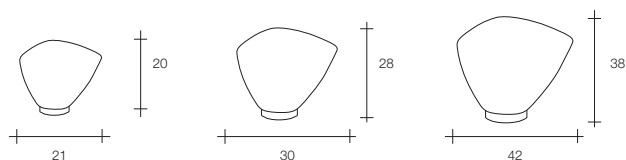

Utilizzo: lampada da sospensione.
Punto luce: E27 le .41 e .42, G9 le .40.
Colorazioni: vetro soffiato bianco latte, asimmetrica.
Metallo bianco verniciato.

Omologazioni

.....

Use: hanging lamp.
Light source: E27 .41 and .42, G9 .40.
Colour: milk-white blown glass, asymmetrical.
White coated metal.

Type-approvals

.....

Gebrauch: Hängeleuchte.
Lichtanschluss: E27 bei .41 und .42, G9 bei .40.
Farben: geblasenes Glas milchweiß, asymmetrisch.
Metall weiß lackiert.

Zulassungen

.....

Uso: lámpara de suspensión.
Punto luz: E27 las .41 y las .42, G9 las .40.
Colores: vidrio soplado blanco leche, asimétrica.
Metal blanco pintado.

Homologaciones

.....

Назначение: подвесной светильник.
Вид лампы: E27 модели .41 и .42, G9 модели .40.
Отделки: выдувное стекло молочного цвета, асимметричное.
Металл, окрашенный в белый цвет.

Омологации

G9	1723.40 _ Max 1x60W _ G9 _ Dimmerabile		
E27		1723.41 _ Max 1x100W _ E27 _ Dimmerabile	1723.42 _ Max 1x150W _ E27 _ Dimmerabile