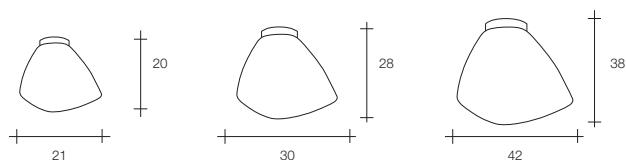

Utilizzo: lampada da soffitto.
Punto luce: E27 le .21 e .22, G9 le .20.
Colorazioni: vetro soffiato bianco latte, asimmetrica.
Metallo bianco verniciato.

Omologazioni

1723.22

Use: ceiling light.
Light source: E27 .21 and .22, G9 .20.
Colour: milk-white blown glass, asymmetrical.
White coated metal.

Type-approvals

Gebrauch: Deckenlampe.
Lichtanschluss: E27 bei .21 und .22, G9 bei .20.
Farben: geblasenes Glas milchweiß, asymmetrisch.
Metall weiß lackiert.

Zulassungen

Uso: lámpara de techo.
Punto luz: E27 las .21 y las .22, G9 las .20.
Colores: vidrio soplado blanco leche, asimétrica.
Metal blanco pintado.

Homologaciones

Назначение: потолочный светильник.
Вид лампы: E27 модели .21 и .22, G9 модели .20.
Отделки: выдувное стекло молочного цвета, асимметричное.
Металл, окрашенный в белый цвет.

Омологации

G9	1723.20 _ Max 1x60W _ G9		
E27		1723.21 _ Max 1x100W _ E27	1723.22 _ Max 1x150W _ E27