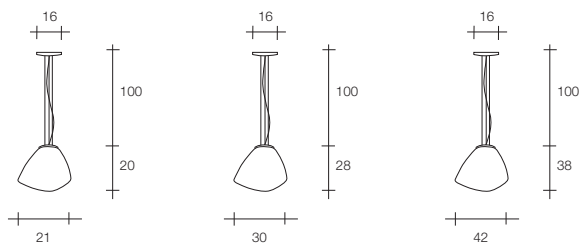

Utilizzo: lampada a sospensione.
Punto luce: E27 le .31 e .32, G9 le .30.
Colorazioni: vetro soffiato bianco latte, asimmetrica.
Metallo bianco verniciato.

Omologazioni

1723.32

Use: hanging lamp.
Light source: E27 .31 and .32, G9 .30.
Colour: milk-white blown glass, asymmetrical.
White coated metal.

Type-approvals

Gebrauch: Hängeleuchte.
Lichtanschluss: E27 bei .31 und .32, G9 bei .30.
Farben: geblasenes Glas milchweiß, asymmetrisch.
Metall weiß lackiert.

Zulassungen

Uso: lámpara de suspensión.
Punto luz: E27 las .31 y las .32, G9 las .30.
Colores: vidrio soplado blanco leche, asimétrica.
Metal blanco pintado.

Homologaciones

Назначение: подвесной светильник.
Вид лампы: E27 модели .31 и .32, G9 модели .30.
Отделки: выдувное стекло молочного цвета, асимметричное.
Металл, окрашенный в белый цвет.

Омологации

G9	1723.30 _ Max 1x60W _ G9		
E27		1723.31 _ Max 1x100W _ G9	1723.32 _ Max 1x150W _ G9