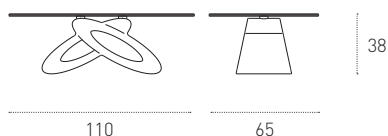

TOP FINISH

VETRO
GLASS

2001
TRASPARENTE
TRANSPARENT

MISURE

SIZE

L 110 P 65 H 38 cm

1 PCS

IMBALLO_PACKAGE