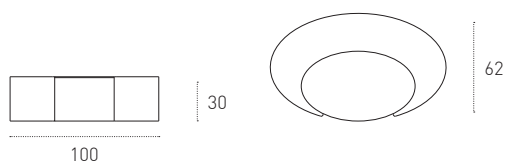

LACCATO
LACQUERED

1208
BIANCO
WHITE

VETRO
GLASS

2001
TRASPARENTE
TRANSPARENT

MISURE

SIZE

L 100 P 62 H 30 cm

1 PCS