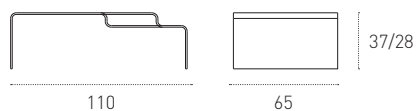

### MISURE

SIZE

L 110 P 65 H 37/28 cm

1 PCS	IMBALLO_PACKAGE
	Kg. 39
	m <sup>3</sup> 0,44
	Colli_Boxes 1