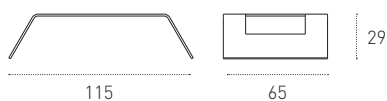

### MISURE

SIZE

L 115 P 65 H 29 cm

1 PCS	IMBALLO_PACKAGE
	Kg. 33
	m <sup>3</sup> 0,38
	Colli_Boxes 1