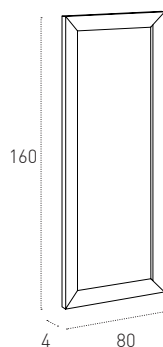

1504
ORO
GOLD

1508
BIANCO
WHITE

1510
NERO
BLACK

1540
SILVER

SS500-0412

MISURE SIZE

L 60 P 4 H 140 cm

SS500-1406

MISURE SIZE

L 80 P 4 H 160 cm

SS500-1606

MISURE SIZE

L 80 P 4 H 180 cm

SS500 -0303-0505-0808

SPECCHIERE_MIRRORS

SS500

1510
NERO
BLACK

1540
SILVER

SS500-0303

MISURE SIZE

L 50 P 4 H 50 cm

SS500-0505

MISURE

SIZE
L 70 P 4 H 70 cm

SS500-0808

MISURE

SIZE
L 100 P 4 H 100 cm