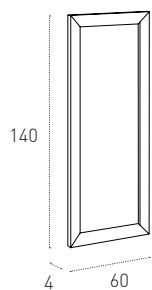

1504
ORO
GOLD

1508
BIANCO
WHITE

1510
NERO
BLACK

1540
SILVER

SS500-0412

MISURE SIZE

L 60 P 4 H 140 cm

SS500-1406

MISURE SIZE

L 80 P 4 H 160 cm

SS500-1606

MISURE SIZE

L 80 P 4 H 180 cm

SS500 -0303-0505-0808

SPECCHIERE_MIRRORS

SS500

1510
NERO
BLACK

1540
SILVER

SS500-0303

MISURE SIZE

L 50 P 4 H 50 cm

SS500-0505

MISURE

SIZE
L 70 P 4 H 70 cm

SS500-0808

MISURE

SIZE
L 100 P 4 H 100 cm