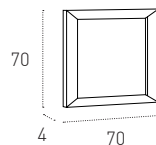

1504
ORO
GOLD

1508
BIANCO
WHITE

1510
NERO
BLACK

1540
SILVER

SS500-0412

MISURE SIZE

L 60 P 4 H 140 cm

SS500-1406

MISURE SIZE

L 80 P 4 H 160 cm

SS500-1606

MISURE SIZE

L 80 P 4 H 180 cm

SS500 -0303-0505-0808

SPECCHIERE_MIRRORS

SS500

1510
NERO
BLACK

1540
SILVER

SS500-0303

MISURE SIZE

L 50 P 4 H 50 cm

SS500-0505

MISURE

SIZE
L 70 P 4 H 70 cm

SS500-0808

MISURE

SIZE
L 100 P 4 H 100 cm