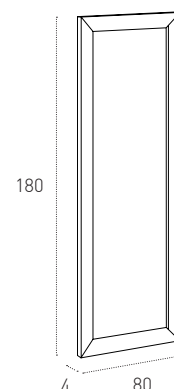

1504
ORO
GOLD

1508
BIANCO
WHITE

1510
NERO
BLACK

1540
SILVER

SS500-0412

MISURE SIZE

L 60 P 4 H 140 cm

SS500-1406

MISURE SIZE

L 80 P 4 H 160 cm

SS500-1606

MISURE SIZE

L 80 P 4 H 180 cm

SS500 -0303-0505-0808

SPECCHIERE_MIRRORS

SS500

1510
NERO
BLACK

1540
SILVER

SS500-0303

MISURE SIZE

L 50 P 4 H 50 cm

SS500-0505

MISURE

SIZE
L 70 P 4 H 70 cm

SS500-0808

MISURE

SIZE
L 100 P 4 H 100 cm