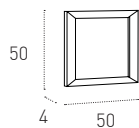

1504
ORO
GOLD

1508
BIANCO
WHITE

1510
NERO
BLACK

1540
SILVER

SS500-0412

MISURE SIZE

L 60 P 4 H 140 cm

SS500-1406

MISURE SIZE

L 80 P 4 H 160 cm

SS500-1606

MISURE SIZE

L 80 P 4 H 180 cm

SS500 -0303-0505-0808

SPECCHIERE_MIRRORS

SS500

1510
NERO
BLACK

1540
SILVER

SS500-0303

MISURE SIZE

L 50 P 4 H 50 cm

SS500-0505

MISURE

SIZE
L 70 P 4 H 70 cm

SS500-0808

MISURE

SIZE
L 100 P 4 H 100 cm