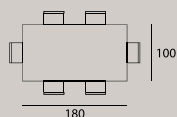

## MISURE / Size

L 180 P 100 H 75 cm

**Tavolo fisso** con gamba in metallo e top in laminato spessore 3 cm con lavorazione sul bordo a 45°.

**Non-extendable table** with metal structure and 3 cm thickness laminate top made with edge cut at 45°.