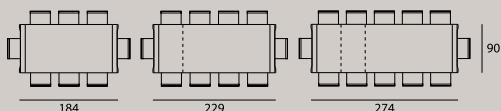

## MISURE / Size

L 184|229|274 P 90 H 75 cm

**Tavolo allungabile** in laminato con struttura, piano e allunghe in laminato ed inserti decorativi in lamiera su entrambi i lati.

**Extendible table** with laminate frame, top and extensions and decorative details both side.