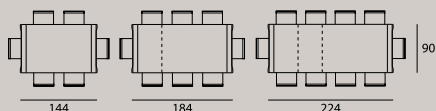

## MISURE / Size

L 144|184|224 P 90 H 75 cm

**Tavolo allungabile** in laminato con struttura, piano e allunghe in laminato ed inserti decorativi in lamiera su entrambi i lati.

**Extendible table** with laminate frame, top and extensions and decorative details both side.