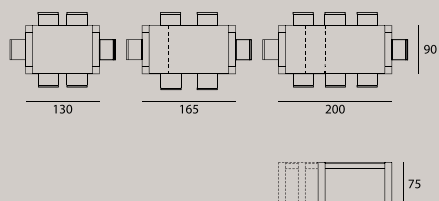

MONOLITE₁₃₀

COD. TA507

Tavolo allungabile con struttura, piano e allunghe in laminato. Optional dettaglio in lamiera neutra o decorata sui posti capotavola.

Extendable table with laminate structure, top and extensions and optional decorated metal sheet on table head.

MISURE / Size

L 130|165|200 P 90 H 75 cm

FINITURA STRUTTURA E PIANO

Frame and top finishing

LAMINATO / LAMINATE

1724
Castoro
Beaver

1727
Rustico
Country

1729
Deserto
Desert