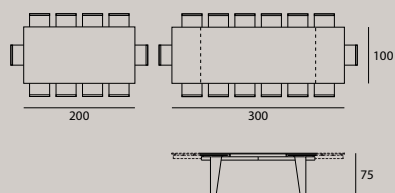

STRATOS

cod. TA504

Tavolo in alluminio con gamba in laminato Rustico 1727, piano ed allunghe in gres Grafite 3521.

Alluminium **extendible table** with 1727 Country finishing laminate legs, 3521 Porcelain stoneware Graphite-colour top and side extensions.

MISURE / Size

L 200|300 P 100 H 75 cm

FINITURA STRUTTURA

Frame finishing

LAMINATO / LAMINATE

1724
Castoro
Beaver

1727
Rustico
Country

1729
Deserto
Desert