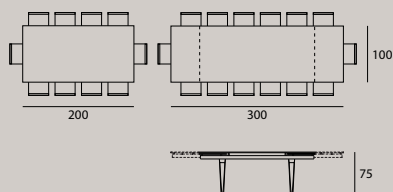

# TOTEM

cod. TA509

**Tavolo** in alluminio con gamba in legno massiccio, piano ed allunghe in vetro temperato o gres porcellanato.

Alluminium **extendible table** with wooden legs, tempered glass or porcelain stoneware top and side extensions.

## MISURE / Size

L 200|300 P 100 H 75 cm