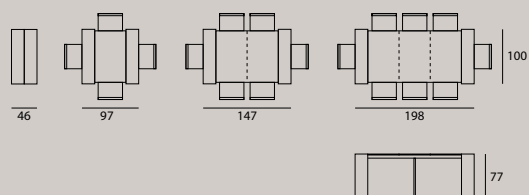

PANDORA

Consolle

Consolle allungabile in laminato con vano per riporre le allunghe.

Extendable laminate **consolle** with extension storage compartment.

PANDORA 2m

cod. C0505

MISURE / Size

L 100 P 46|97|147|198 H 77 cm