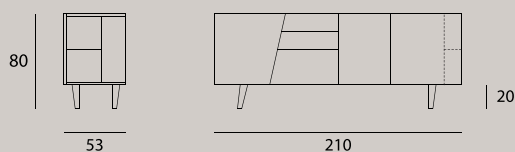

VERSUS₂₁₀

COD. MA101

MISURE / Size

L 210 P 53 H 80 | 20 cm

Madia in laminato a tre ante di cui una in diagonale, due cassetti ed un cestone. Anta diagonale e cassettone di spessore maggiore e piedino in metallo verniciato. Optional top in lamiera neutra o decorata.

Laminated **sideboard** with three doors, one of which diagonal, two simple drawers and a deep drawer. Diagonal door and deep drawer in thicker laminate, painted metal legs. Neutral or decorated metal sheet finishing optional top.