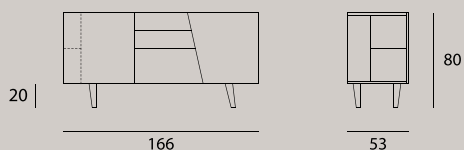

## MISURE / Size

L 166 P 53 H 80|20 cm

**Madia** in laminato a due ante di cui una in diagonale, due cassetti ed un cestone. Anta diagonale e cassettoni di spessore maggiore e piedino in metallo verniciato. Optional top in lamiera neutra o decorata.

Laminated **sideboard** with two doors, one of which diagonal, two simple drawers and a deep drawer. Diagonal door and deep drawer in thicker laminate, painted metal legs. Neutral or decorated metal sheet finishing optional top.