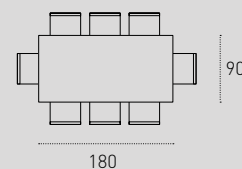

### LAMINATO/ Laminate

1724  
Castoro  
Beaver

1727  
Rustico  
Country

1728  
Rustico bianco  
White country

1729  
Deserto  
Desert

## MISURE / Size

L 180 / 280 P 90 H 75 cm

75

180

90

280