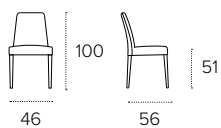

ZURIGO

SEDIA / CHAIR
 COD. SE503

Sedia con struttura in legno verniciato e seduta in morbida microfibra effetto velluto.
 Chair with lacquered wood frame and soft velvet-effect microfibre seat.

FINITURE / Finishes

MISURE / Size

L 46 P 56 H 51/100 cm

ZURIGO

SEDIA DA SALA/DINING ROOM CHAIR
COD. SE503

Sedia in morbido Soft-Touch e struttura in legno verniciato.

Soft-Touch covered chair with lacquered wooden frame.

FINITURE STRUTTURA / Frame finishing

SOFFTOUCH / Soft-Touch

1266
Corda
Corda

6C66
Corda
Corda

1270
Testa di moro
Dark brown

6C70
Testa di moro
Dark brown

MISURE / Size

L 46 P 56 H 51 / 100 cm