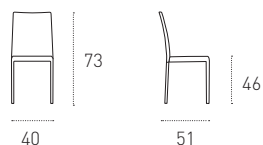

## THEODORA\_COD. SE146

SEDIA CON STRUTTURA IN METALLO VERNICIATO E SEDUTA TRAPEZOIDALE INTERCAMBIABILE.

CHAIR WITH PAINTED METAL FRAME AND INTERCHANGEABLE TRAPEZOID SEAT.

FINITURA STRUTTURA FRAME FINISH	FINITURA SEDUTA TRAPEZOIDALE TRAPEZOID SEAT FINISH	FINITURA TRAPEZOIDALE TRAPEZOID SEAT FINISH
<p><b>METALLO</b> METAL</p>  <p><b>0108</b> BIANCO WHITE</p>	<p><b>RETE</b> NET</p>  <p><b>5010</b> NERO BLACK</p>  <p><b>5020</b> GRIGIO GREY</p>  <p><b>5029</b> TORTORA TURTLEDOVE</p>  <p><b>5036</b> MELANZANA AUBERGINE</p>	<p><b>SOFT TOUCH</b> SOFT TOUCH</p>  <p><b>6C66</b> CORDA CORDA</p> <p><b>LAMINATI</b> LAMINATED</p>  <p><b>1109</b> WENGÉ WENGÉ</p>  <p><b>1708</b> BIANCO WHITE</p> <p><b>PAGLIA</b> STRAW</p>  <p><b>9001</b> PAGLIA STRAW</p>

## MISURE

SIZE  
L 40 P 51 H 46\_73 cm

 **SEDUTA TRAPEZOIDALE**  
TRAPEZOID SEAT

### MISURE

SIZE

L 40 P 51 H 46\_73 cm

73

46

40

51

SEDUTA TRAPEZOIDALE  
TRAPEZOID SEAT