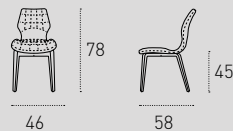

## MISURE / Size

L 46 P 58 H 45 / 78 cm