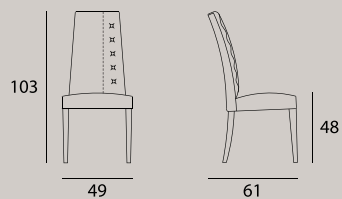

1208
Bianco
White

6H08
Bianco Vintage
Vintage White

1266
Corda
Corda

6H29
Tortora Vintage
Vintage Turtledove

MISURE / SIZE

L 49 P 61 H 103|48 cm

1221
Grafite
Graphite

6H21
Grafite Vintage
Vintage Graphite