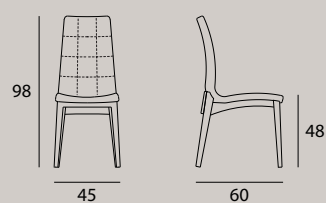

GRENOBLE

cod. SE180

Sedia con struttura in legno verniciato e seduta in morbido soft touch vintage.

Wooden frame **chair** with vintage soft touch seat and back.

MISURE / Size

L 45 **P** 60 **H** 98/48 cm

FINITURA STRUTTURA Frame Finishing