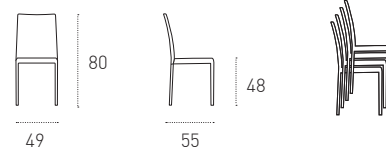

MISURE

SIZE

L 49 P 55 H 48_80 cm