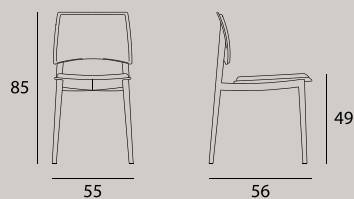

FINITURA STRUTTURA
Frame Finishing

LEGNO NATURALE /
NATURAL WOOD

1007
Naturale
Natural

FINITURA SEDUTA
Seat Finishing

SOFT TOUCH /
SOFT TOUCH

6C08
Bianco
White

6C21
Grafite
Graphite

6C24
Ghiaccio
Ice

6C66
Corda
Corda

MISURE / Size

L 55 P 58 H 85|48 cm

FINITURA STRUTTURA
Frame Finishing

LACCATO / LACQUERED

1208
Bianco
White

1221
Grafite
Graphite

FINITURA SEDUTA
Seat Finishing