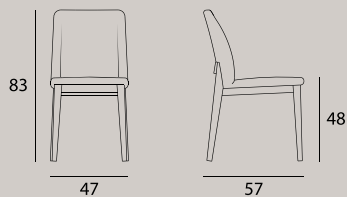

# SALISBURGO

COD. SE508

**Sedia** con struttura in legno massello verniciato e seduta in morbido soft touch vintage.

**Chair** with painted wooden frame and vintage Soft Touch seat.

## MISURE / SIZE

L 44 P 57 H 85|48 cm