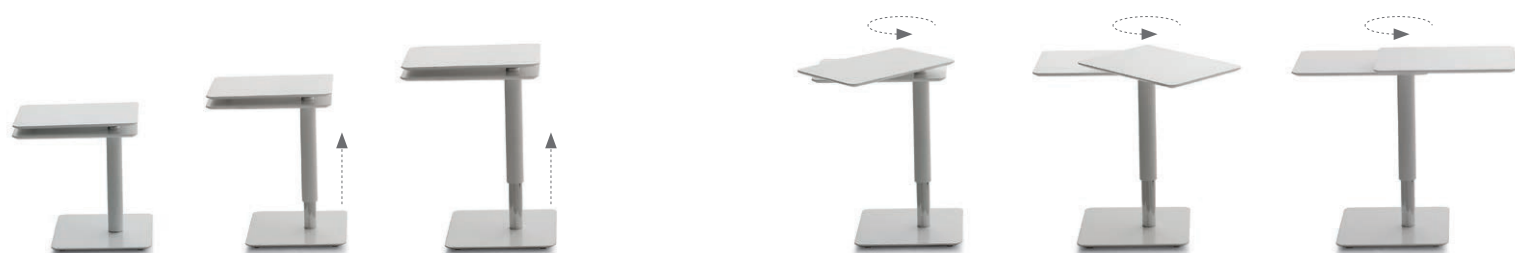

# TWIST

COD. TC122

COMODINI\_BEDSIDE TABLES

## TWIST

COPPIA DI COMODINI TRASFORMABILI LACCATI OPACI CON STRUTTURA IN METALLO VERNICIATO.

SET OF TRANSFORMABLE MATT BEDSIDE TABLES WITH PAINTED METAL FRAME.

### FINITURA PIANO TOP FINISH

LEGNO LACCATO  
LACQUERED WOOD

1208  
BIANCO  
WHITE

### MISURE SIZE

L 50 P 40 H 50 / 68 cm