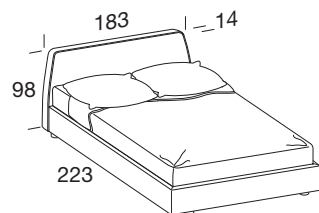

SUNNY

letto matrimoniale (rete L. 160)

double bed (160 cm W. slatted base) lit double (sommier L. 160)

GIROLETTO H 28 (per materasso p. 200 cm)

28 CM HIGH BEDFRAME (FOR 200 CM LONG MATTRESS) - TOUR DE LIT H. 28 CM (POUR MATELAS LONG 200 CM)

tessuto per testiera ml. 2.80

fabric for headboard - ml.
tissu pour tête de lit - mètre

tessuto per giroletto ml. 2.25

fabric for bedframe - ml.
tissu pour tour de lit - mètre

revêtement

letto matrimoniale MAXI (rete L. 180)

MAXI double bed (180 cm W. slatted base) lit double MAXI (sommier L. 180)