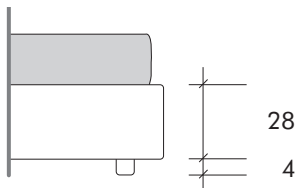

**Fond du coffre:**

Fond du coffre réalisé avec un double panneau en aggloméré de bois blanc, avec poignée de logement. Hauteur interne disponible 19 cm.

**Pieds:**

Pour le tour de lit H. 16 pied de série "Q6", en option et sans supplément pied "T5" ou "S6".

## GIROLETTO IMBOTTITO H 28

28 CM HIGH PADDED BEDFRAME

TOUR DE LIT CAPITONNÉ H. 28 CM

**rete con alzata**  
opening slatted base  
sommier à lattes relevable

**rete con doppia alzata**  
opening and lifting slatted base  
sommier à lattes, double mouvement