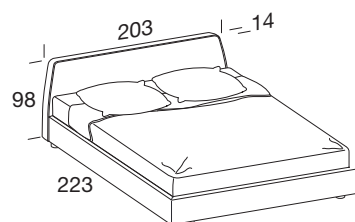

GIROLETTO H 28 (per materasso p. 200 cm)

28 CM HIGH BEDFRAME (FOR 200 CM LONG MATTRESS) - TOUR DE LIT H. 28 CM (POUR MATELAS LONG 200 CM)

tessuto per testiera ml. 4.50

fabric for headboard - ml.
tissu pour tête de lit - mètre

tessuto per giroletto ml. 2.25

fabric for bedframe - ml.
tissu pour tour de lit - mètre

revêtement