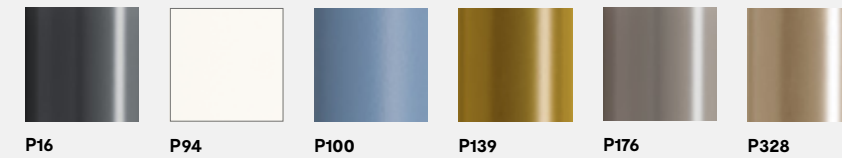

CS1856 360

CS1354

CS1355

CS1356

CS1366

CS1857

LEGNO WOOD

METALLO METAL

METALLO METAL

PP

CUOIO LEATHER

NOTA Per le combinazioni disponibili consultare il listino prezzi - NOTE Please check all available combinations in the price list.