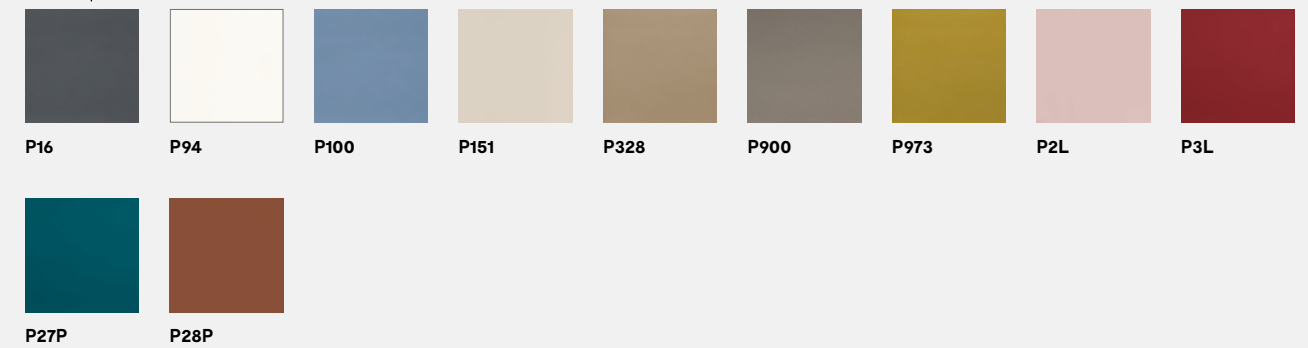

CS1856 360

CS1354

CS1355

CS1356

CS1366

CS1857

LEGNO WOOD

METALLO METAL

METALLO METAL

PP

CUOIO LEATHER

NOTA Per le combinazioni disponibili consultare il listino prezzi - NOTE Please check all available combinations in the price list.