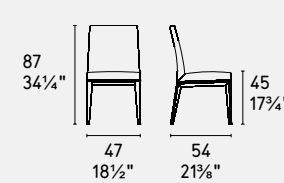

Bess · sedia / chair
 CS1367-MTO
 P16 / L16
 Gava · tappeto / rug
 CS7181

bess

CS1294
CS1294-MTO

CS1463
CS1463-MTO

CS1445-MTO

CS1446-MTO

CS1367
CS1367-MTO

LEGNO WOOD