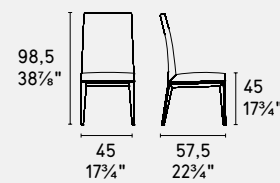

Bess · sedia / chair
 CS1367-MTO
 P16 / L16
 Gava · tappeto / rug
 CS7181

bess

CS1294
CS1294-MTO

CS1463
CS1463-MTO

CS1445-MTO

CS1446-MTO

CS1367
CS1367-MTO

LEGNO WOOD