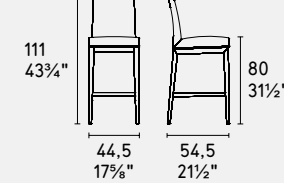

Bess · sedia / chair
 CS1367-MTO
 P16 / L16
 Gava · tappeto / rug
 CS7181

bess

CS1294
CS1294-MTO

CS1463
CS1463-MTO

CS1445-MTO

CS1446-MTO

CS1367
CS1367-MTO

LEGNO WOOD