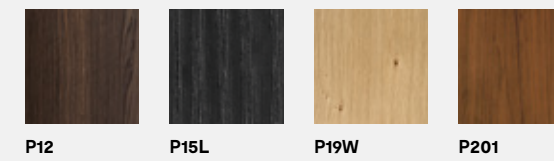

Elle · sedia / chair  
CS2011  
P15 / S7G

elle

**CS2012**  
**CS2012-MTO**

**CS2011**  
**CS2011-MTO**

**CS2014**  
**CS2014-MTO**

**CS2013 180**  
**CS2013-MTO 180**

**CS2013 360**  
**CS2013-MTO 360**

**LEGNO WOOD**

**METALLO METAL**

**GESSY**

**SKUBA**

**VENICE**

**MTO**

Stoffe e pelli da Programma Made to Order  
Fabrics and leathers from the Made to Order  
Program

**NOTA** Per le combinazioni disponibili consultare il listino prezzi - **NOTE** Please check all available combinations in the price list.