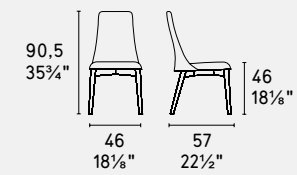

Etoile · sgabello / stool
CS1801-MTO
P27 / L01

etoile

CS1423
CS1423-MTO

CS1493

CS1801-MTO

CS1424
CS1424-MTO

CS1494

LEGNO WOOD