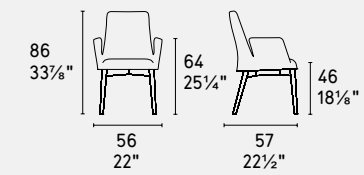

Etoile · sgabello / stool
CS1801-MTO
P27 / L01

etoile

CS1423
CS1423-MTO

CS1493

CS1801-MTO

CS1424
CS1424-MTO

CS1494

LEGNO WOOD