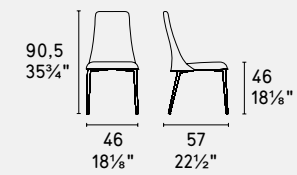

Etoile · sgabello / stool
CS1801-MTO
P27 / L01

etoile

CS1423
CS1423-MTO

CS1493

CS1801-MTO

CS1424
CS1424-MTO

CS1494

LEGNO WOOD