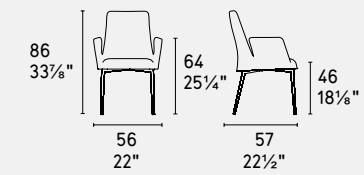

Etoile · sgabello / stool
CS1801-MTO
P27 / L01

etoile

CS1423
CS1423-MTO

CS1493

CS1801-MTO

CS1424
CS1424-MTO

CS1494

LEGNO WOOD