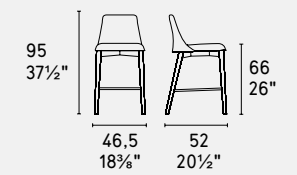

Etoile · sgabello / stool
CS1801-MTO
P27 / L01

etoile

CS1423
CS1423-MTO

CS1493

CS1801-MTO

CS1424
CS1424-MTO

CS1494

LEGNO WOOD